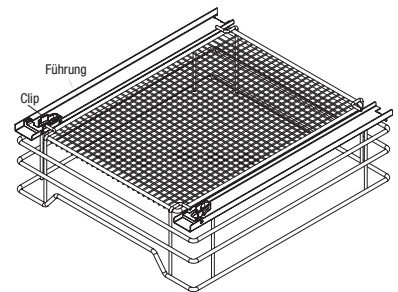

Cos culisant VS SUB

Inaltime minima necesara in corp:
160 mm cu glisiera fara cuplaj frontal
185 mm cu glisiera si cuplaj frontal

Nota:

Glisiera potrivita: BLUM TANDEM, lungime nominala 500 mm.
Grosime maxima a lateralelor: 18 mm

Aplicatie: cu prindere frontala
Inaltime de montare: 160 mm
Adancime montare: 515 mm
Capacitate portanta: 20 kg/polita
Material: otel
Finisaj: argintiu RAL9006

Art. nr.	L x H x A mm	Latime corp mobilier mm	UM	Pret RON	per
103 379 061 •	438 x 145 x 487	500	buc	431,22	1 buc
103 379 062 •	538 x 145 x 487	600	buc	473,85	1 buc

Grupa produs YVS