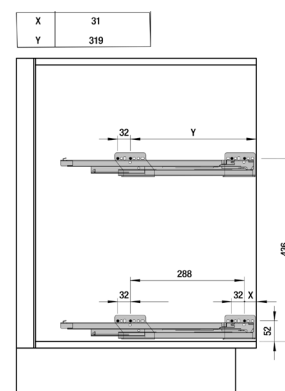

Art. nr.	Latime corp mobilier mm	UM	Pret RON	per
103 379 025 •	150	set	540,52	1 set

Grupa produs YVS

Cos Jolly prosop VS SUB Slim

- Extragere totala cu amortizare

Nota:

Montajul este posibil numai pe partea dreapta a corpului.