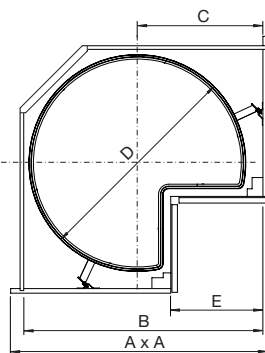

Grupa produs YVS

A x A (mm)	B (mm)	C (mm)	D (mm)	E (mm)
900 x 900	835	440	760	<335
800 x 800	745	390	680	<235

Sistem corp colt VS COR Wheel Pro

- Fara coloana centrala
- Utilizare optima a spatiului pentru obiecte mari
- Sistemul mecanic este invizibil
- Pozitionarea rafturilor flexibila in inaltime