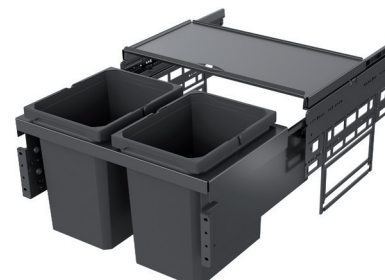

Cos menajer incorporabil suspendat VS ENVI Space S

- Sistem de separare a deeurilor pentru corpul de chiuveta
- Extragere totala cu amortizare integrata si inchidere automata la ambele glisiere
- Reglare 3D integrata a frontului cu excentric
- EasyFit: montaj fara scule a suportului de recipiente pe glisiere
- Sablon de montaj integrat: nu este necesara masurarea la montarea in corp
- Capac metalic extractibil
- Suport special pentru atasarea perfecta a sacilor

Nota:

Diverse accesorii optionale precum capac sau capac Bio cu filtru de carbon, se comanda separat.

Aplicatie: pentru corpul de chiuvete cu prindere frontala
Inaltime de montare: 370 mm
Adancime montare: 464 mm
Material: plastic
Finisaj: gri lava

Art. nr.	L x H x A mm	Dotare de baza	Latime corp mobilier mm	UM	Pret RON	per
103 370 131	500 x 326 x 310	Cos menajer 1 x 12/1 x 15,5 litri	500	buc	1.506,83	1 buc
103 370 132	500 x 326 x 310	Cos menajer 1 x 12/2 x 7,5 litri	500	buc	1.535,30	1 buc
103 370 133	600 x 326 x 310	Cos menajer 2 x 15,5 litri	600	buc	1.575,79	1 buc
103 370 134	600 x 326 x 310	Cos menajer 1 x 15,5/2 x 7,5 litri	600	buc	1.604,40	1 buc

Grupa produs 300 375

103370133