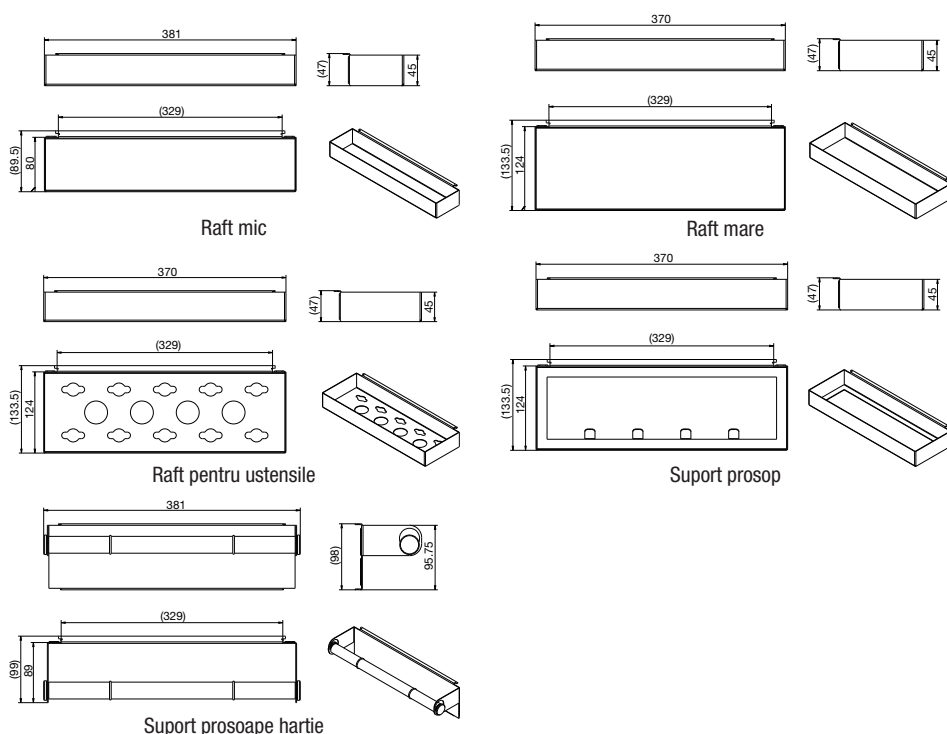

Grupa produs 300 340

Raft mic

Raft mare

Raft pentru ustensile

Suport prosop

Suport prosoape hartie

Cos universal VS incorporat in corp de mobila

Nota: