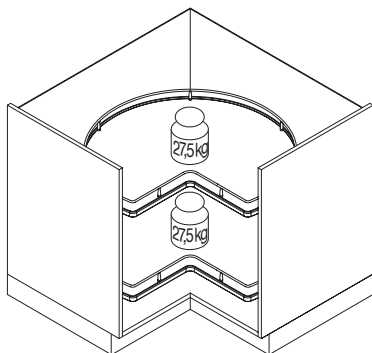

Grupa produs YVS

A x A (mm)	B (mm)	C (mm)	D (mm)	E (mm)
900 x 900	835	440	760	<335
800 x 800	745	390	680	<235

Sistem corp colt VS COR Wheel Pro

- Fara coloana centrala
- Utilizare optima a spatiului pentru obiecte mari
- Sistemul mecanic este invizibil
- Pozitionarea rafturilor flexibila in inaltime