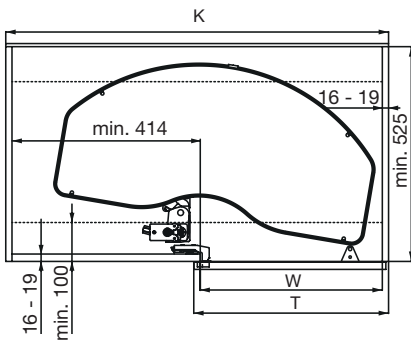

K	T	W
min. 880	450	412 - 424
min. 930	500	462 - 474
min. 1030	600	562 - 574