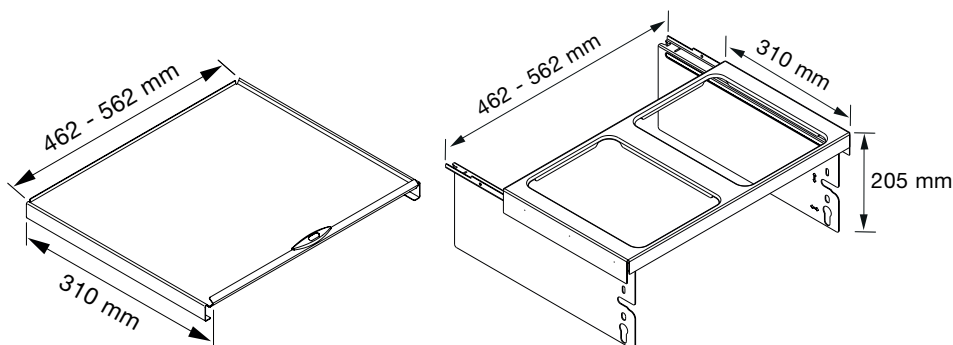

Grupa produs 300 375

103370131

103370132

103370133

103370134

Cos menajer incorporabil suspendat VS ENVI Space, colectare selectiva

- Extragere totala cu amortizare integrata si inchidere automata la ambele glisiere
- Reglare 3D integrata a frontului cu excentric
- EasyFit: montaj fara scule a suportului de recipiente pe glisiere
- Sablon de montaj integrat: nu este necesara masurarea la montarea in corp
- Capac metalic extractibil

Nota:

Diverse accesorii optionale precum capac sau capac Bio cu filtru de carbon activ, se comanda separat.

Latime corp mobilier: 400 mm
 Inaltime de montare: 370 mm
 Adancime montare: 464 mm
 Material: plastic / tabla de otel
 Finisaj: gri lava