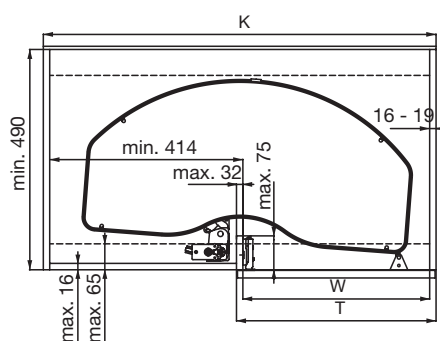

K	T	W
min. 870	450	412 - 418
min. 920	500	462 - 468
min. 1020	600	562 - 568