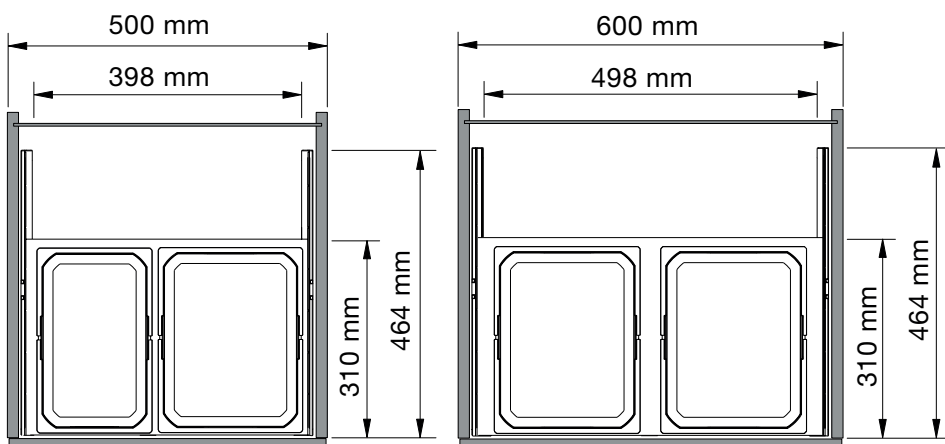

Cos menajer incorporabil suspendat VS ENVI Space S

- Sistem de separare a deeurilor pentru corpul de chiuveta
- Extragere totala cu amortizare integrata si inchidere automata la ambele glisiere
- Reglare 3D integrata a frontului cu excentric
- EasyFit: montaj fara scule a suportului de recipiente pe glisiere
- Sablon de montaj integrat: nu este necesara masurarea la montarea in corp
- Capac metalic extractibil
- Suport special pentru atasarea perfecta a sacilor

Nota:

Diverse accesorii optionale precum capac sau capac Bio cu filtru de carbon, se comanda separat.

Aplicatie: pentru corpul de chiuvete cu prindere frontala
Inaltime de montare: 370 mm
Adancime montare: 464 mm
Material: plastic
Finisaj: gri lava

Art. nr.	L x H x A mm	Dotare de baza	Latime corp mobilier mm	UM	Pret RON	per
103 370 131	500 x 326 x 310	Cos menajer 1 x 12/1 x 15,5 litri	500	buc	1.506,83	1 buc
103 370 132	500 x 326 x 310	Cos menajer 1 x 12/2 x 7,5 litri	500	buc	1.535,30	1 buc
103 370 133	600 x 326 x 310	Cos menajer 2 x 15,5 litri	600	buc	1.575,79	1 buc
103 370 134	600 x 326 x 310	Cos menajer 1 x 15,5/2 x 7,5 litri	600	buc	1.604,40	1 buc

Grupa produs 300 375