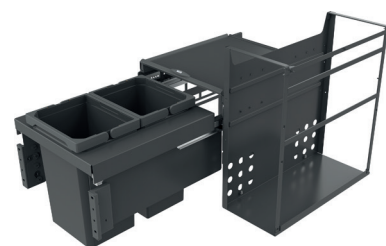

Sistem VS ENVI Water separare deseuri+suport filtru apa

Tip:	VS ENVI Water
Aplicatie:	cu prindere frontala
Spatiu necesar:	LC X H montaj x A montaj
Inaltime de montare:	362 (sistem ENVI®) / 488 (sistem Quooker) mm
Adancime montare:	464 (sistem ENVI®) / 500 (sistem Quooker) mm
Material:	tabla din otel
Finisaj:	gri lava