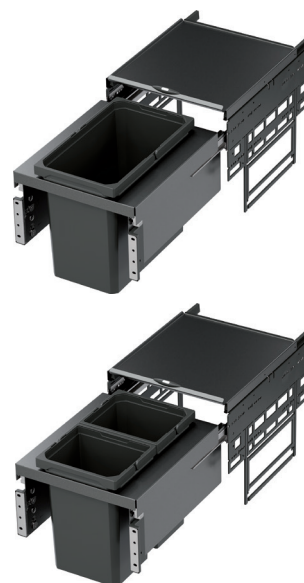

Cos menajer incorporabil suspendat VS ENVI Space, colectare selectiva

- Extragere totala cu amortizare integrata si inchidere automata la ambele glisiere
- Reglare 3D integrata a frontului cu excentric
- EasyFit: montaj fara scule a suportului de recipiente pe glisiere
- Sablon de montaj integrat: nu este necesara masurarea la montarea in corp
- Capac metalic extractibil

Nota:

Diverse accesorii optionale precum capac sau capac Bio cu filtru de carbon activ, se comanda separat.

Latime corp mobilier: 400 mm
Inaltime de montare: 370 mm
Adancime montare: 464 mm
Material: plastic / tabla de otel
Finisaj: gri lava

Art. nr.	Aplicatie	Dotare de baza	UM	Pret RON	per
103 381 437	cu prindere frontala	Cos 1 x 22 litri	buc	1.132,27	1 buc
103 381 438	cu prindere frontala	Cos 2 x 10 litri	buc	1.154,87	1 buc

Grupa produs 300 375