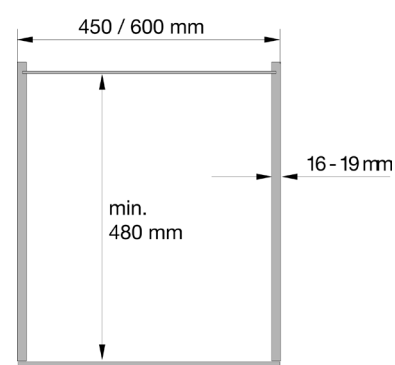

Coloana extractibila VS TAL Gate cu cosuri Planero

- Spatiu maxim de stocare si acces optim
- EasyFit: montarea cadrului pe glisiera inferioara, fara unelte
- EasyFit: conexiune fara unelte intre piesa de antrenare si cadrul de sustinere
- Reglare individuala a inaltimii cosurilor
- Dimensiunea cosului: L x A x l = 350 x 395 x 125 mm sau 500 x 395 x 125 mm
- Inaltimea cadrului 250 mm telescopic

Nota:

Pentru a preveni inclinarea dulapului, acesta trebuie sa fie bine fixat de perete. Echipamentul de fixare nu este inclus.

Articolul include:

Cadru de sustinere
Cosuri Planero
Piesa de antrenare
Glisiera

Adancime montare min.: 480 mm
Capacitate portanta: 15 kg/cos
Material: podea din lemn / laterale din otel

Art. nr.	Latime corp mobilier mm	Finisaj	Inaltime de montare mm	Numar cosuri	UM	Pret RON	per
103 378 390 •	450	gri lava	1200-1450	4	set	3.695,68	1 set
103 378 391 •	450	gri lava	1450-1700	4	set	3.712,71	1 set
103 378 392 •	450	gri lava	1700-1950	5	set	4.218,32	1 set
103 378 393 •	450	gri lava	1900-2140	5	set	4.245,65	1 set
103 378 394 •	600	gri lava	1200-1450	4	set	3.837,18	1 set
103 378 395 •	600	gri lava	1450-1700	4	set	3.856,06	1 set
103 378 397 •	600	gri lava	1700-1950	5	set	4.389,86	1 set
103 378 398 •	600	gri lava	1900-2140	5	set	4.411,75	1 set

Grupa produs YVS