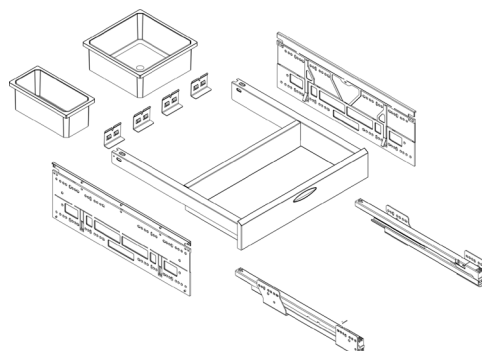

Art. nr.	Latime corp mobilier mm	L x H x A mm	UM	Pret RON	per
103 370 034	500	500 x 100 x 490	buc	1.200,94	1 buc
103 370 037	600	600 x 100 x 490	buc	1.235,57	1 buc

Grupa produs 300 375