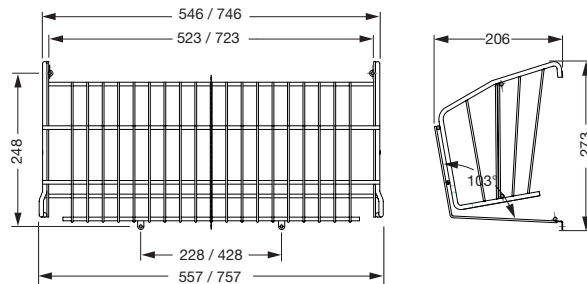

Grupa produs 300 340

Suport tip gratar pentru pantofi

- Montaj cu clipsuri de gratar de pantofi (se comanda separat)
- Pentru grosime corp 16 mm

Inaltime: 40 mm
Adancime: 280 mm
Material: sarma de otel
Finisaj: acoperire material plastic argintiu RAL 9006