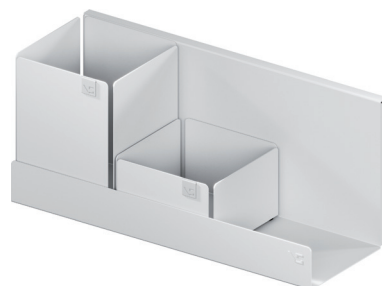

pagina
18 – 38

Coloane extractibile VS TAL

pagina
39 – 50

Corpuri inferioare VS SUB

pagina
51 – 56

Accesorii VS ADD

pagina
57 – 68

Cosuri VS ADD® Board-3, set

Articolul include:

- 1 ADD Board-3
- 1 ADD Box M3 1x1
- 1 ADD Box M2 1x1

Inaltime: 141 mm
 Latime: 321 mm
 Adancime: 121 mm
 Capacitate portanta max.: 5 kg
 Material: oțel
 Finisaj: vopsit in camp electrostatic