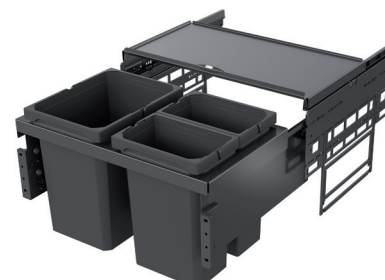

Grupa produs 300 375

103370131

103370132

103370133

103370134

Cos menajer incorporabil suspendat VS ENVI Space, colectare selectiva

- Extragere totala cu amortizare integrata si inchidere automata la ambele glisiere
- Reglare 3D integrata a frontului cu excentric
- EasyFit: montaj fara scule a suportului de recipiente pe glisiere
- Sablon de montaj integrat: nu este necesara masurarea la montarea in corp
- Capac metalic extractibil

Nota:

Diverse accesorii optionale precum capac sau capac Bio cu filtru de carbon activ, se comanda separat.

Latime corp mobilier: 400 mm
 Inaltime de montare: 370 mm
 Adancime montare: 464 mm
 Material: plastic / tabla de otel
 Finisaj: gri lava