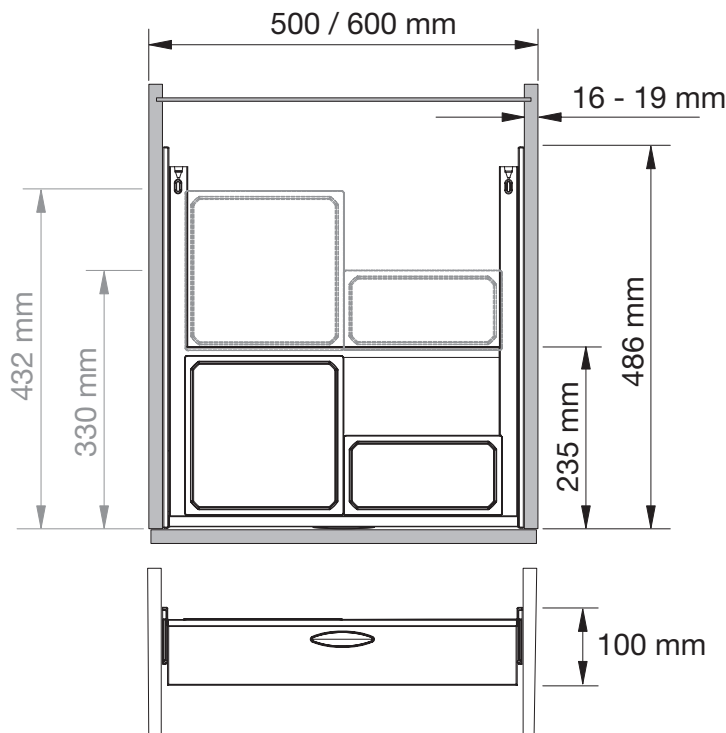

Nota:

Diverse accesorii optionale precum capac sau capac Bio cu filtru de carbon activ, se comanda separat.

Latime corp mobilier: 400 mm
 Inaltime de montare: 370 mm
 Adancime montare: 464 mm
 Material: plastic / tabla de otel
 Finisaj: gri lava

Articolul include:

- 1 organizator sertar VS ENVI Drawer
- 1 recipient 1,2 litri
- 1 recipient 2,7 litri

Grosime laterala corp mobilier: 16-19 mm
 Inaltime de montare: 100 mm
 Adancime montare: 235 fara si 490 cu insertii
 Dotare de baza: recipiente 1 x 2,7 / 1 x 1,2 litri
 Material: otel/plastic
 Finisaj: gri lava

Art. nr.	Latime corp mobilier mm	L x H x A mm	UM	Pret RON	per
103 370 034	500	500 x 100 x 490	buc	1.200,94	1 buc
103 370 037	600	600 x 100 x 490	buc	1.235,57	1 buc

Grupa produs 300 375

Cutie organizare VS ENVI Drawer