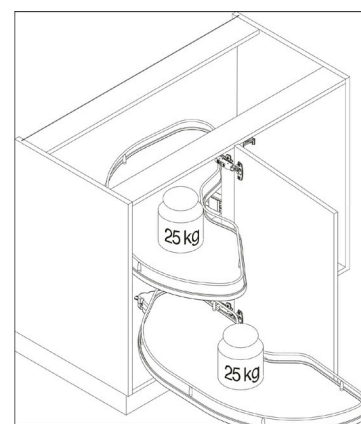

Sistem corp colt VS CORNERSTONE MAXX

- Politele ies mult in afara corpului si ofera accesibilitate optima
- EasyFit: Montaj fara scule al politelor pe coloana suport
- Reglarea pe inaltime a politelor fara scule
- Politele se extrag independent una de alta si nu incomodeaza corpul alaturat
- Design plutitor multumita prinderii ascunse
- Polite mari
- Extrageri independente, amortizate

Adancime montare min.: 490 mm
Inaltime de montare min.: 650 mm
Capacitate portanta: 25 kg/polita
Material: baza lemn/ tabla vopsita