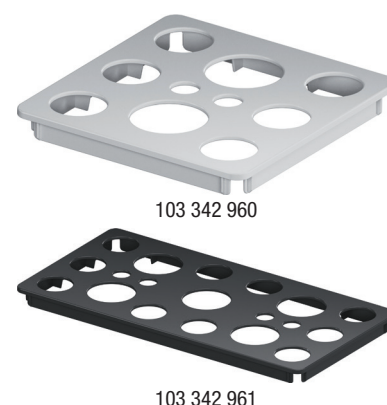

Capac VS ADD® Box

Material: metal
Finisaj: acoperit

Art. nr.	Culoare	Compatibile cu	UM	Pret RON	per
103 342 960 •	alb	ADD Box M2 1x1 / ADD Box M3 1x1	buc	18,60	1 buc
103 342 962 •	alb	ADD Box M2 2x1 / ADD Box M3 2x1	buc	25,90	1 buc
103 342 959 •	gri lava	ADD Box M2 1x1 / ADD Box M3 1x1	buc	18,60	1 buc
103 342 961 •	gri lava	ADD Box M2 2x1 / ADD Box M3 2x1	buc	25,90	1 buc

Grupa produs 300 340