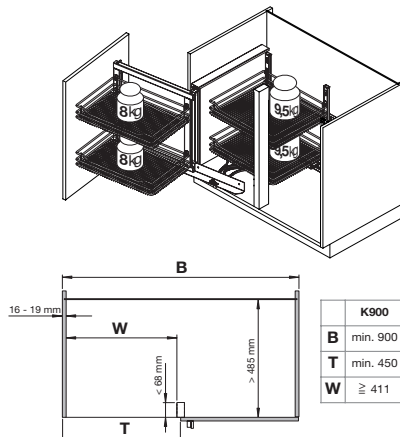

K900
B min. 900
T min. 450
W liv. 411