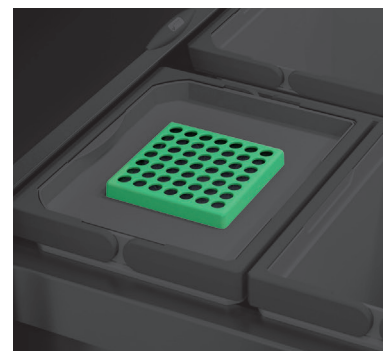

Cos menajer VS ENVI Free

- Individualizarea sertarului cu cosuri menajere in functie de necesitatile fiecaruia
- Se poate amplasa in sistemul de extragere si ulterior montarii
- Amplasare indiferent de latime
- Material special pentru alimente, se poate spala in masina de spalat vase

Material: plastic
Finisaj: gri lava

Art. nr.	Continut l	L x H x A mm	UM	Pret RON	per
103 370 056	10	230 x 326 x 191	buc	136,49	1 buc
103 370 057	12	183 x 326 x 302	buc	178,98	1 buc
103 370 058	15.5	230 x 326 x 302	buc	197,72	1 buc
103 370 059	16	183 x 326 x 382	buc	184,42	1 buc
103 370 060	22	230 x 326 x 382	buc	208,46	1 buc
103 370 061	29	315 x 326 x 382	buc	233,92	1 buc
103 370 049	7.5	183 x 216 x 302	buc	145,07	1 buc

Grupa produs 300 375

Capac cos menajer VS ENVI Space

- Capac cos menajer optional pentru sistemul de separarea deseurilor VS ENVI Space

Material: plastic
Finisaj: gri lava

Art. nr.	Aplicatie	Dimensiune mm	UM	Pret RON	per
103 370 071	Cosuri menajere 6/10/12,5 litri	210 x 169	buc	31,05	1 buc
103 370 072	Cosuri menajere 7,5/12 litri	162 x 282	buc	40,06	1 buc
103 370 073	Cosuri menajere 10/15,5 litri	210 x 282	buc	41,92	1 buc
103 370 074	Cosuri menajere 10/16/21 litri	163 x 362	buc	43,49	1 buc
103 370 075	Cosuri menajere 13/22/28 litri	210 x 362	buc	46,64	1 buc

Grupa produs 300 375

Capac Bio cos menajer VS ENVI Space cu filtru de carbon activ

- Capac optional Bio cu filtru de carbon activ pentru sistemul de separarea deseurilor
- Filtreaza si neutralizeaza mirosurile neplacute ale resturilor menajere
- Pentru cos de 10 litri

Material: plastic
Finisaj: gri lava