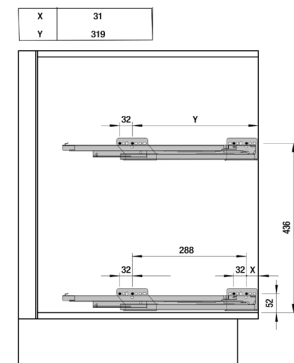

Cos Jolly VS SUB Slim K150

- extragere completa cu amortizare
- se poate monta ulterior

Nota:

Montajul este posibil numai pe partea dreapta a corpului.

Articolul include urmatoarele componente:

set de glisiere
2 cosuri

Inaltime de montare: 530 mm
Adancime montare: 495 mm
Latime montare: 110 mm
Latime corp mobilier: 150 mm

Art. nr.	Material	Finisaj	UM	Pret RON	per
103 335 194 •	otel	Argintiu RAL 9006	set	494,46	1 set
103 378 380 •	baza lemn / lateral din otel	gri lava	set	1.044,28	1 set

Grupa produs YVS