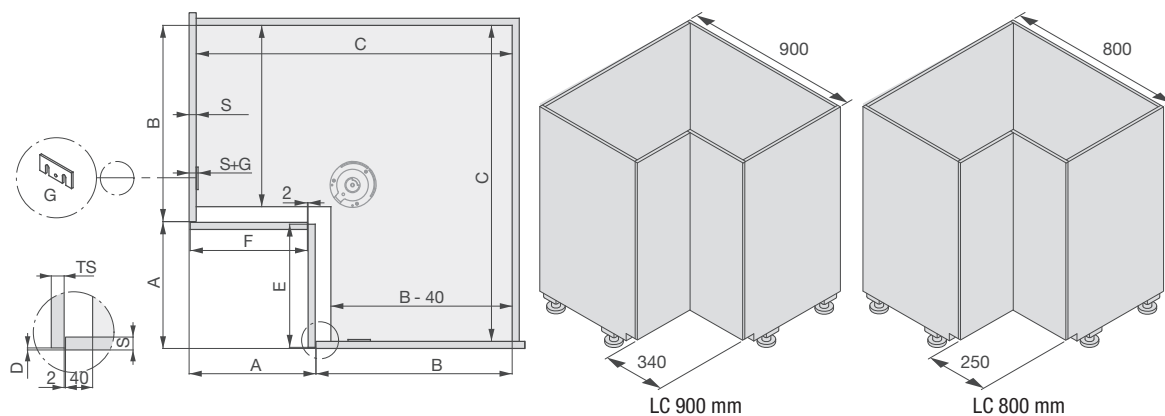

Polita rotativă VS COR Spin71, set, pentru corp colt

Tip: VS COR Spin 71 polita rotativă
Material: polita lemn/lonjeron oțel
Finisaj: gri lava

Articolul include: 2 polite

Art. nr.	Ø mm	Latime corp mobilier mm	UM	Pret RON	per
103 370 181 •	710	800	set	793,47	1 set
103 370 183 •	810	900	set	852,42	1 set

Grupa produs 300 340

Feronerie rotativă VS COR Spin 71 pentru corp colt

Înălțime de montare: 632 - 890 mm
Material: oțel
Finisaj: RAL 9006

Art. nr.	Latime corp mobilier mm	UM	Pret RON	per
103 370 180 •	800	set	678,38	1 set
103 370 182 •	900	set	682,57	1 set

Grupa produs 300 340