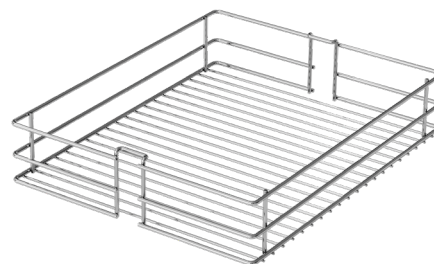

MODELE DE COSURI

VERSATIL SI FLEXIBIL.

Forma si materialul sunt adesea o chestiune de gust atunci cand alegeti un cos. De aceea, intreaga gama de cosuri Vauth-Sagel este conceputa ca un sistem modular, in care ghidajul si cadrul, fiecare cu toate variantele de depozitare, pot fi combinate.

CLASSIC® - CLASICUL POPULAR
PENTRU O PRIVIRE GENERALA EXCELENTA

CLASSIC®

SAPHIR® - O BIJUTERIE ESTETICA
SI FUNCTIONALA