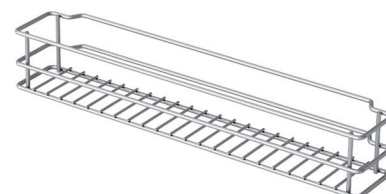

103 307 498 (2 x)