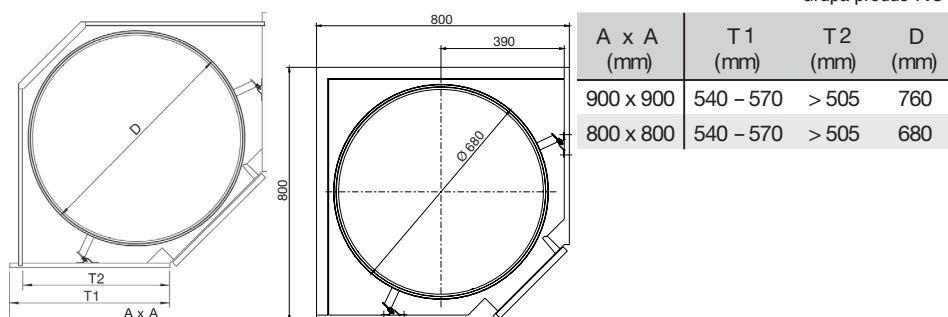

Sistem corp colt VS COR Wheel Pro

- Utilizare optima a spatiului pentru obiecte mari
- Sistemul mecanic este invizibil
- Pozitionarea rafturilor flexibila in inaltime
- Constructie pentru economisirea spatiului

Articolul include:

2 buc. rafturi 4/4 cu lonjeron
2 traverse
2 prinderi laterale pentru reglarea in inaltime fara scule

Capacitate portanta: 27,5 kg
Material: lemn/otel

Art. nr.	Latime corp mobilier mm	ø mm	Finisaj	UM	Pret RON	per
103 378 857	800	680	argintiu RAL 9006	set	2.029,47	1 set
103 378 855	900	760	argintiu RAL 9006	set	2.096,71	1 set
103 378 856	800	680	cromat	set	2.130,05	1 set
103 378 854	900	760	cromat	set	2.197,44	1 set

Grupa produs YVS