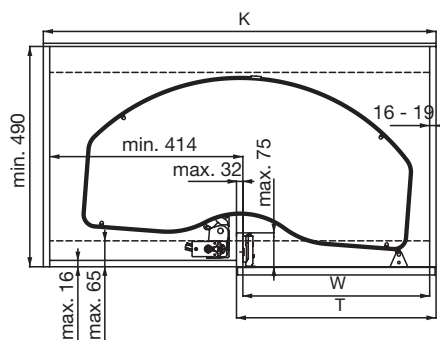

K	T	W
min. 870	450	412 - 418
min. 920	500	462 - 468
min. 1020	600	562 - 568