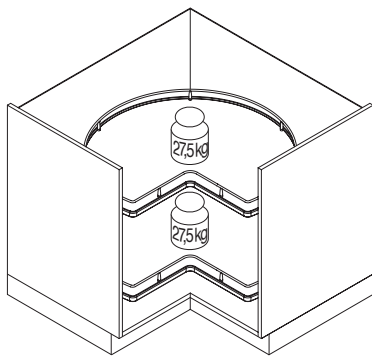

Grupa produs YVS

A x A (mm)	B (mm)	C (mm)	D (mm)	E (mm)
900 x 900	835	440	760	<335
800 x 800	745	390	680	<235

Sistem corp colt VS COR Wheel Pro

- Fara coloana centrala
- Utilizare optima a spatiului pentru obiecte mari
- Sistemul mecanic este invizibil
- Pozitionarea rafturilor flexibila in inaltime