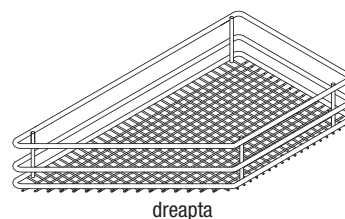

Art. nr.	Directie	L x H x A mm	Latime corp mobilier mm	UM	Pret RON	per
103 378 011 •	stanga	89 x 75 x 460	150	set	316,19	1 set
103 378 012 •	Dreapta	89 x 75 x 460	150	set	316,19	1 set

Grupa produs YVS

dreapta