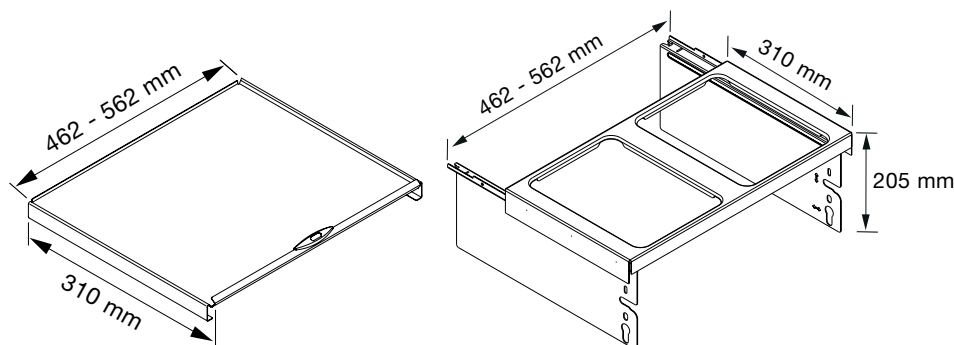

Grupa produs 300 375

103370131

103370132

103370133

103370134

Cos menajer incorporabil suspendat VS ENVI Space, colectare selectiva

- Extragere totala cu amortizare integrata si inchidere automata la ambele glisiere
- Reglare 3D integrata a frontului cu excentric
- EasyFit: montaj fara scule a suportului de recipiente pe glisiere
- Sablon de montaj integrat: nu este necesara masurarea la montarea in corp
- Capac metalic extractibil

Nota:

Diverse accesorii optionale precum capac sau capac Bio cu filtru de carbon activ, se comanda separat.

Latime corp mobilier: 400 mm
 Inaltime de montare: 370 mm
 Adancime montare: 464 mm
 Material: plastic / tabla de otel
 Finisaj: gri lava