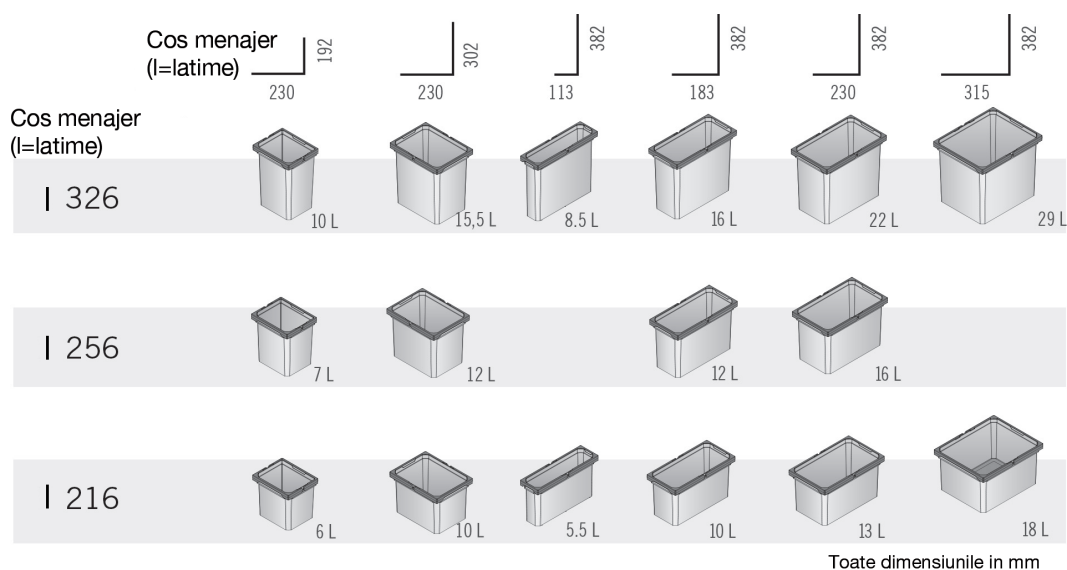

VS ENVI Free - variante de cosuri

Capac metallic cos menajer VS ENVI Space

- Capac metallic extractibil pentru fixare in corp

Material: metal
Finisaj: gri lava

Art. nr.	Latime corp mobilier mm	Varianta	UM	Pret RON	per
103 370 077	300	fix	buc	141,07	1 buc
103 370 086	400	fix	buc	159,81	1 buc
103 370 088	450	fix	buc	169,25	1 buc
103 370 089	500	fix	buc	169,68	1 buc
103 370 094	600	fix	buc	187,42	1 buc
103 370 101	800	fix	buc	247,08	1 buc
103 370 103	700	fix	buc	254,52	1 buc

Grupa produs 300 375