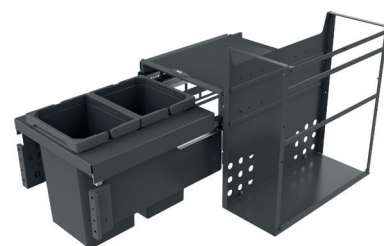

Sistem VS ENVI Water separare deseuri+suport filtru apa

Tip: VS ENVI Water
Aplicatie: cu prindere frontala
Spatiu necesar: LC X H montaj x A montaj
Inaltime de montare: 362 (sistem ENVI®) / 488 (sistem Quooker) mm
Adancime montare: 464 (sistem ENVI®) / 500 (sistem Quooker) mm
Material: tabla din otel
Finisaj: gri lava