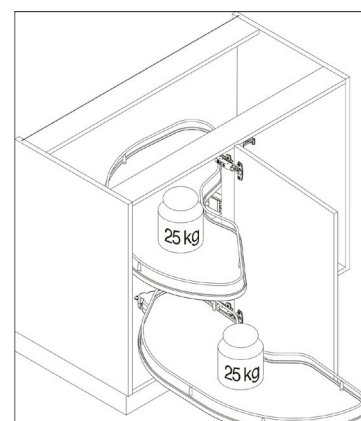

Sistem corp colt VS CORNERSTONE MAXX

- Politele ies mult in afara corpului si ofera accesibilitate optima
- EasyFit: Montaj fara scule al politelor pe coloana suport
- Reglarea pe inaltime a politelor fara scule
- Politele se extrag independent una de alta si nu incomodeaza corpul alaturat
- Design plutitor multumita prinderii ascunse
- Polite mari
- Extrageri independente, amortizate

Adancime montare min.: 490 mm
Inaltime de montare min.: 650 mm
Capacitate portanta: 25 kg/polita
Material: baza lemn/ tabla vopsita