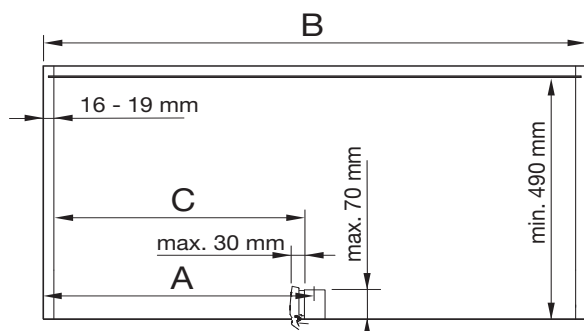

A	B min.	C
400	800	min. 361
450	900	min. 411
500	1000	min. 461
600	1000	min. 561