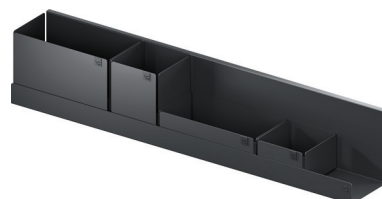

Grupa produs 300 340

Cosuri VS ADD® Board-7, set

Articolul include:

- 1 ADD Board-7
- 1 ADD Box M3 2x1
- 1 ADD Box M3 1x1
- 1 ADD Box M2 2x1
- 1 ADD Box M2 1x1

Inaltime: 141 mm
 Latime: 749 mm
 Adancime: 121 mm
 Capacitate portanta max.: 5 kg
 Material: oțel
 Finisaj: vopsit in camp electrostatic