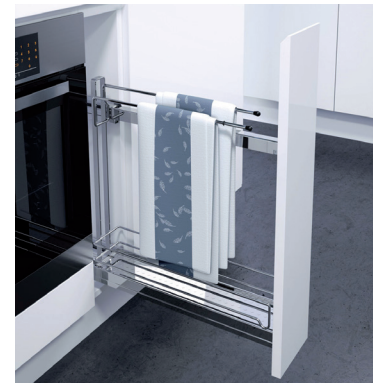

Cos Jolly prosop VS SUB Slim

- Extragere totala cu amortizare

Nota:

Montajul este posibil numai pe partea dreapta a corpului.

Articolul include:

1 suport prosop
1 cos si piese cuplaj front

Inaltime de montare: 530 mm
Adancime montare: 495 mm
Latime montare: 110 mm
Material: otel
Finisaj: argintiu RAL9006

Art. nr.	Latime corp mobilier mm	UM	Pret RON	per
103 379 025 •	150	set	540,52	1 set

Grupa produs YVS