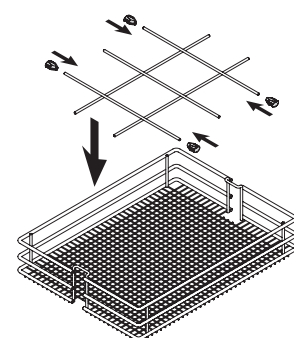

Grupa produs 300 340

Cuplaj de front coloana extractibila VS TAL Larder

Articolul include:

2 buc. cuplaj front

Material: otel

Art.Nr.	Latime corp mobilier	Finisaj	UM	Pret RON	per
103 378 345 •	300	gri lava	set	125,04	1 set
103 378 346 •	400	gri lava	set	125,04	1 set
103 378 463	300	argintiu RAL 9006	set	78,19	1 set
103 378 464	400	argintiu RAL 9006	set	103,50	1 set
103 378 465 •	600	argintiu RAL 9006	set	114,46	1 set