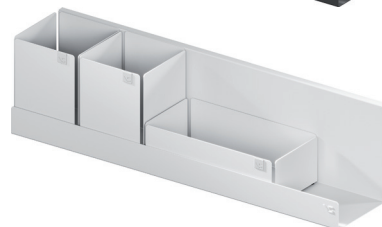

Art. nr.	Culoare	UM	Pret RON	per
103 342 943	alb	buc	463,98	1 buc
103 342 944	gri lava	buc	463,98	1 buc

Grupa produs 300 340

Cosuri VS ADD® Board-7, set

Articolul include:

- 1 ADD Board-7
- 1 ADD Box M3 2x1
- 1 ADD Box M3 1x1
- 1 ADD Box M2 2x1
- 1 ADD Box M2 1x1

Inaltime: 141 mm
Latime: 749 mm
Adancime: 121 mm
Capacitate portanta max.: 5 kg
Material: oțel
Finisaj: vopsit in camp electrostatic