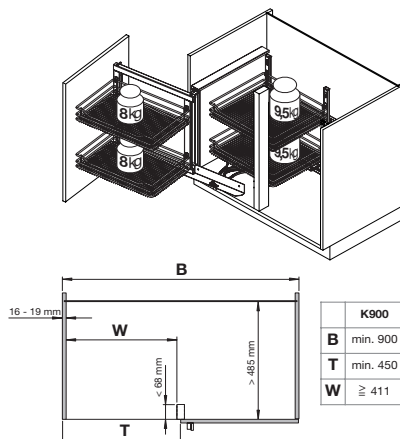

K900
B min. 900
T min. 450
W liv. 411