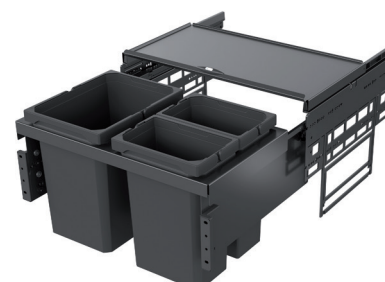

Grupa produs 300 375

103370131

103370132

103370133

103370134

Cos menajer incorporabil suspendat VS ENVI Space, colectare selectiva

- Extragere totala cu amortizare integrata si inchidere automata la ambele glisiere
- Reglare 3D integrata a frontului cu excentric
- EasyFit: montaj fara scule a suportului de recipiente pe glisiere
- Sablon de montaj integrat: nu este necesara masurarea la montarea in corp
- Capac metalic extractibil

Nota:

Diverse accesorii optionale precum capac sau capac Bio cu filtru de carbon activ, se comanda separat.

Latime corp mobilier: 400 mm
 Inaltime de montare: 370 mm
 Adancime montare: 464 mm
 Material: plastic / tabla de otel
 Finisaj: gri lava