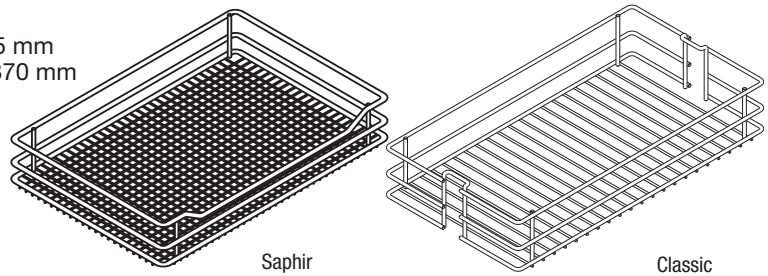

Articolul include:

sistemul rotativ
2 cosuri de front
2 cosuri interioare

Latime corp mobilier: 900 mm
Inaltime de montare: 530 mm
Adancime montare: 485 mm
Latime canat: 450-600 mm
Material: lonjeron otel argintiu / raft MDF gri / sticla satinata

Art.Nr.	Directie	Material	Finisaj	UM	Pret RON	per
103 378 589 •	Artline stanga	lonjeron otel / raft MDF / sticla	argintiu RAL 9006/ gri/ satinat	set	2.742,54	1 set
103 378 588 •	Artline dreapta	lonjeron otel argintiu / raft MDF gri / sticla	argintiu RAL 9006/ gri/ satinat	set	2.742,54	1 set
103 332 191 •	Classic stanga	otel	argintiu RAL 9006	set	1.792,40	1 set
103 332 192 •	Classic dreapta	otel	argintiu RAL 9006	set	1.792,40	1 set
103 378 514 •	Saphir stanga	otel	argintiu RAL 9006	set	2.095,00	1 set
103 378 517 •	Saphir dreapta	otel	argintiu RAL 9006	set	2.095,00	1 set
103 378 401 •	Planero stanga	otel	gri lava	set	3.137,42	1 set
103 378 404 •	Planero dreapta	otel	gri lava	set	3.137,42	1 set

Grupa produs 300 340