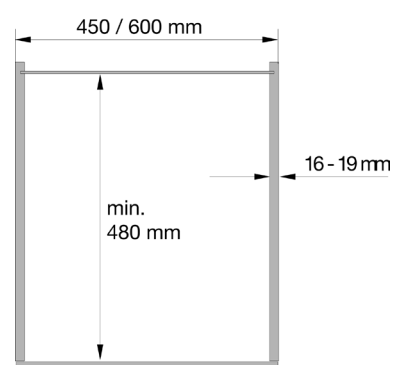

Coloana extractibila VS TAL Gate cu cosuri Planero

- Spatiu maxim de stocare si acces optim
- EasyFit: montarea cadrului pe glisiera inferioara, fara unelte
- EasyFit: conexiune fara unelte intre piesa de antrenare si cadrul de sustinere
- Reglare individuala a inaltimii cosurilor
- Dimensiunea cosului: L x A x l = 350 x 395 x 125 mm sau 500 x 395 x 125 mm
- Inaltimea cadrului 250 mm telescopic

Nota:

Pentru a preveni inclinarea dulapului, acesta trebuie sa fie bine fixat de perete. Echipamentul de fixare nu este inclus.

Articolul include:

Cadru de sustinere
Cosuri Planero
Piesa de antrenare
Glisiera

Adancime montare min.: 480 mm
Capacitate portanta: 15 kg/cos
Material: podea din lemn / laterale din otel

Art. nr.	Latime corp mobilier mm	Finisaj	Inaltime de montare mm	Numar cosuri	UM	Pret RON	per
103 378 390 •	450	gri lava	1200-1450	4	set	3.695,68	1 set
103 378 391 •	450	gri lava	1450-1700	4	set	3.712,71	1 set
103 378 392 •	450	gri lava	1700-1950	5	set	4.218,32	1 set
103 378 393 •	450	gri lava	1900-2140	5	set	4.245,65	1 set
103 378 394 •	600	gri lava	1200-1450	4	set	3.837,18	1 set
103 378 395 •	600	gri lava	1450-1700	4	set	3.856,06	1 set
103 378 397 •	600	gri lava	1700-1950	5	set	4.389,86	1 set
103 378 398 •	600	gri lava	1900-2140	5	set	4.411,75	1 set

Grupa produs YVS