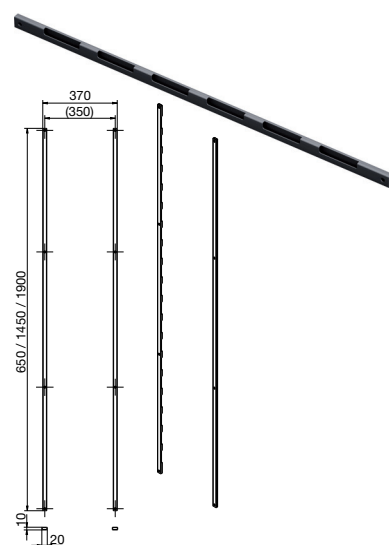

Profil suport VS ADD DOOR

Aceste profile se fixeaza pe interiorul frontului de corp, in interiorul corpului pe peretele lateral sau de perete. De acestea se agata cosurile VS ADD DOOR.

Articolul include: 2 buc. profile

Latime: 20
Adancime: 10
Tip montaj: suruburi
Material: otel
Finisaj: gri lava

Art. nr.	Cod producator	Lungime mm	UM	Pret RON	per
103 342 040	90008372	650	set	200,87	1 set
103 342 041	90008373	1354	set	439,37	1 set
103 342 042	90008374	1900	set	557,55	1 set

Grupa produs 300 340