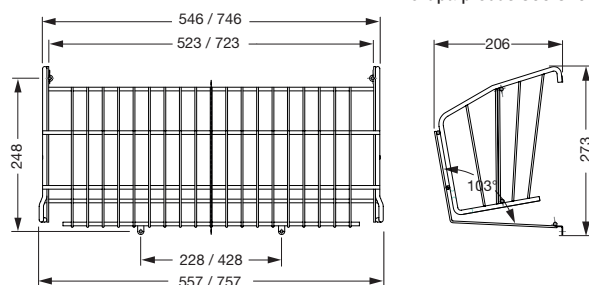

Grupa produs 300 340

Suport tip gratar pentru pantofi

- Montaj cu clipsuri de gratar de pantofi (se comanda separat)
- Pentru grosime corp 16 mm

Inaltime: 40 mm
Adancime: 280 mm
Material: sarma de otel
Finisaj: acoperire material plastic argintiu RAL 9006