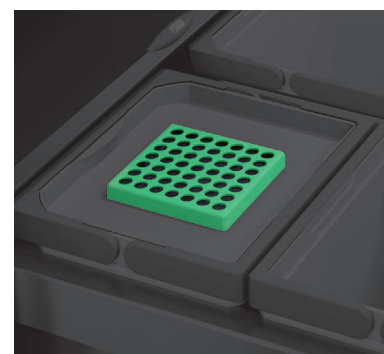

Cutie organizare VS ENVI Drawer

- Cutia se poate amplasa suplimentar in sertarul VS ENVI Drawer sau se poate agata

Material: plastic
Finisaj: gri lava

Art. nr.	L x H x A mm	Continut l	UM	Pret RON	per
103 370 041 •	102 x 82 x 204	1.2	buc	90,56	1 buc
103 370 038 •	204 x 82 x 204	2.7	buc	106,30	1 buc

Grupa produs 300 375

Capac cos menajer VS ENVI Space

- Capac cos menajer optional pentru sistemul de separarea deseurilor VS ENVI Space

Material: plastic
Finisaj: gri lava

Art. nr.	Aplicatie	Dimensiune mm	UM	Pret RON	per
103 370 071 •	Cosuri menajere 6/10/12,5 litri	210 x 169	buc	31,05	1 buc
103 370 072 •	Cosuri menajere 7,5/12 litri	162 x 282	buc	40,06	1 buc
103 370 073 •	Cosuri menajere 10/15,5 litri	210 x 282	buc	41,92	1 buc
103 370 074 •	Cosuri menajere 10/16/21 litri	163 x 362	buc	43,49	1 buc
103 370 075 •	Cosuri menajere 13/22/28 litri	210 x 362	buc	46,64	1 buc

Grupa produs 300 375

Capac Bio cos menajer VS ENVI Space cu filtru de carbon activ

- Capac optional Bio cu filtru de carbon activ pentru sistemul de separarea deseurilor
- Filtreaza si neutralizeaza mirosurile neplacute ale resturilor menajere
- Pentru cos de 10 litri

Material: plastic
Finisaj: gri lava

Art. nr.	Aplicatie	Dimensiune mm	UM	Pret RON	per
103 370 067 •	Cosuri menajere 7,5/12 litri	162 x 282	buc	91,57	1 buc
103 370 069 •	Cosuri menajere 6/10/12,5 litri	210 x 169	buc	62,81	1 buc
103 370 070 •	Cosuri menajere 10/15,5 litri	210 x 282	buc	89,85	1 buc
103 370 213 •	Cosuri menajere 7,5l	210 x 130	buc	81,69	1 buc

Grupa produs 300 375