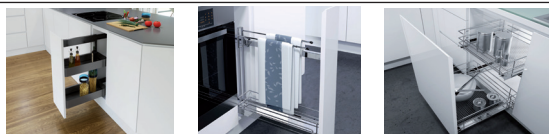

Corpuri inferioare VS SUB

pagina
51 – 56