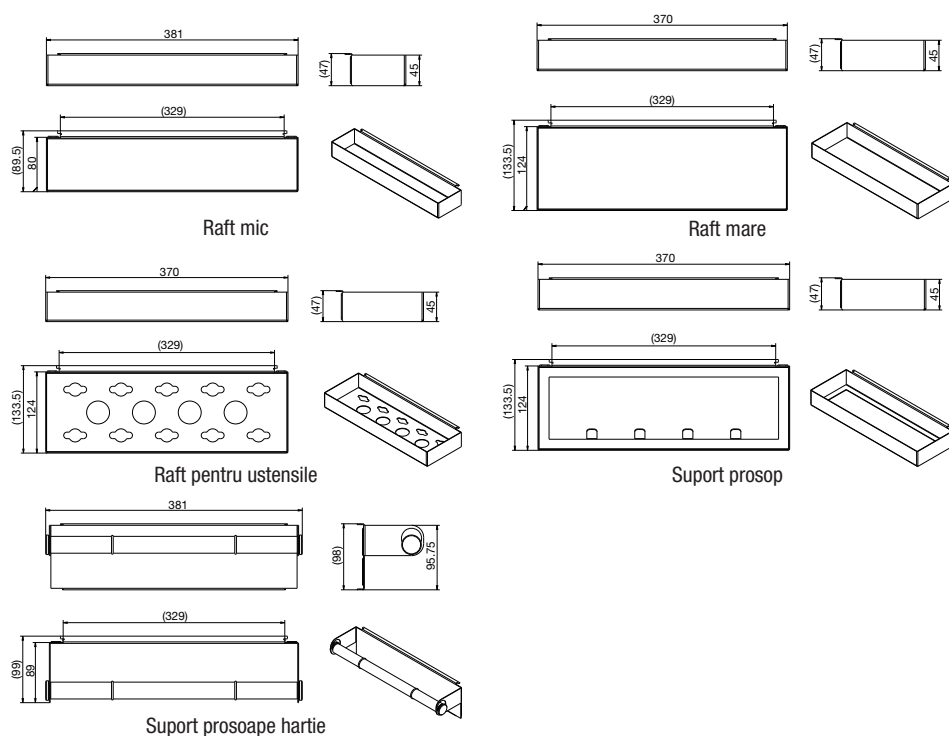

Grupa produs 300 340

Raft mic

Raft mare

Raft pentru ustensile

Suport prosop

Suport prosoape hartie

Cos universal VS incorporat in corp de mobila

Nota: