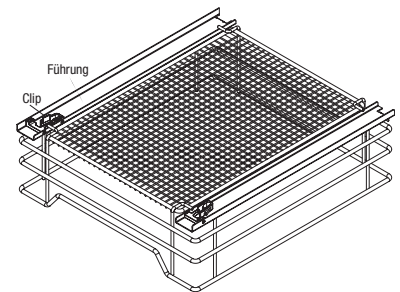

Cos culisant VS SUB

Inaltime minima necesara in corp:
160 mm cu glisiera fara cuplaj frontal
185 mm cu glisiera si cuplaj frontal

Nota:

Glisiera potrivita: BLUM TANDEM, lungime nominala 500 mm.
Grosime maxima a lateralelor: 18 mm

Aplicatie: cu prindere frontala
Inaltime de montare: 160 mm
Adancime montare: 515 mm
Capacitate portanta: 20 kg/polita
Material: otel
Finisaj: argintiu RAL9006

Art. nr.	L x H x A mm	Latime corp mobilier mm	UM	Pret RON	per
103 379 061 •	438 x 145 x 487	500	buc	431,22	1 buc
103 379 062 •	538 x 145 x 487	600	buc	473,85	1 buc

Grupa produs YVS