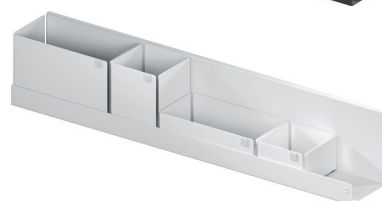

Grupa produs 300 340

Cosuri VS ADD® Board-7, set

Articolul include:

- 1 ADD Board-7
- 1 ADD Box M3 2x1
- 1 ADD Box M3 1x1
- 1 ADD Box M2 2x1
- 1 ADD Box M2 1x1

Inaltime: 141 mm
 Latime: 749 mm
 Adancime: 121 mm
 Capacitate portanta max.: 5 kg
 Material: oțel
 Finisaj: vopsit in camp electrostatic