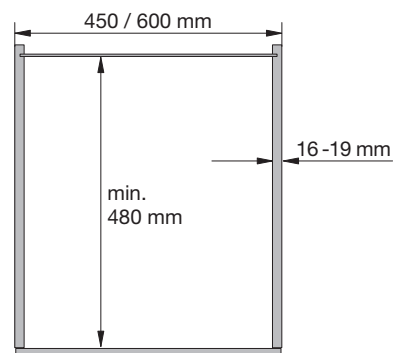

Art. nr.	Latime corp mobilier mm	Inaltime de montare mm	Numar cosuri	UM	Pret RON	per
103 378 614 •	450	1450-1700	4	set	2.481,00	1 set
103 378 606 •	450	1200-1450	4	set	2.465,41	1 set
103 378 725 •	450	1700-1950	5	set	2.718,50	1 set
103 378 729 •	450	1900-2140	5	set	2.734,38	1 set
103 378 774 •	600	1900-2140	5	set	2.948,28	1 set
103 378 766 •	600	1450-1700	4	set	2.654,12	1 set
103 378 770 •	600	1700-1950	5	set	2.923,24	1 set
103 378 733 •	600	1200-1450	4	set	2.637,09	1 set

Grupa produs YVS