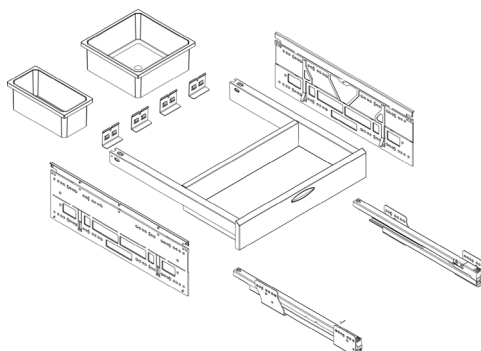

Art. nr.	Latime corp mobilier mm	L x H x A mm	UM	Pret RON	per
103 370 034 •	500	500 x 100 x 490	buc	1.200,94	1 buc
103 370 037 •	600	600 x 100 x 490	buc	1.235,57	1 buc

Grupa produs 300 375