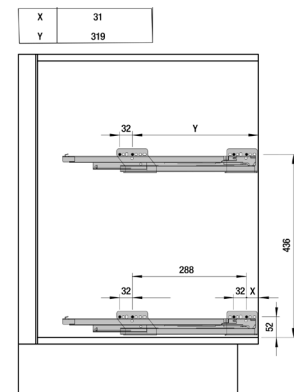

Art. nr.	Latime corp mobilier mm	UM	Pret RON	per
103 379 025 •	150	set	540,52	1 set

Grupa produs YVS

Cos Jolly prosop VS SUB Slim

- Extragere totala cu amortizare

Nota:

Montajul este posibil numai pe partea dreapta a corpului.