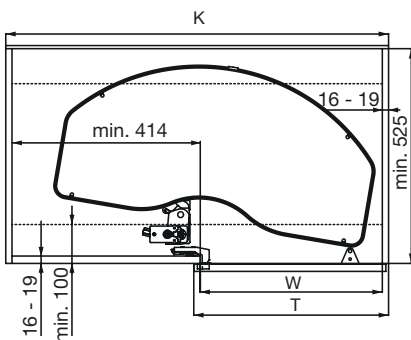

K	T	W
min. 880	450	412 - 424
min. 930	500	462 - 474
min. 1030	600	562 - 574