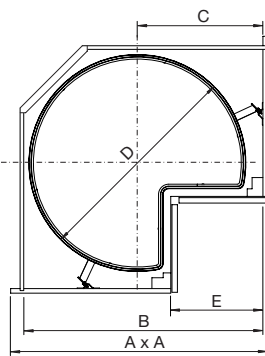

Grupa produs YVS

A x A (mm)	B (mm)	C (mm)	D (mm)	E (mm)
900 x 900	835	440	760	<335
800 x 800	745	390	680	<235

Sistem corp colt VS COR Wheel Pro

- Fara coloana centrala
- Utilizare optima a spatiului pentru obiecte mari
- Sistemul mecanic este invizibil
- Pozitionarea rafturilor flexibila in inaltime