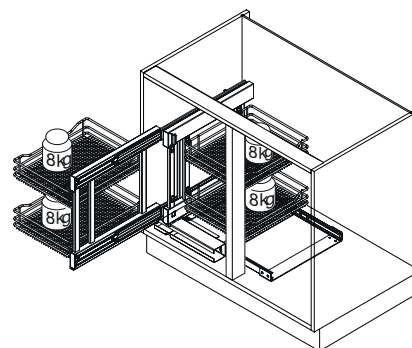

Art.Nr.	Varianta	Latime corp mobilier mm	Latime canat mm	Material	Finisaj	UM	Pret RON	per
103 378 387 •	cos Planero	900	450	otel, podea lemn	gri lava	set	3.687,53	1 set
103 378 388 •	cos Planero	1000	500	otel, podea lemn	gri lava	set	3.815,29	1 set
103 379 523 •	cos Saphir	900	450	metal	argintiu RAL 9006	set	2.658,27	1 set
103 379 524 •	cos Saphir	1000	500	metal	argintiu RAL 9006	set	2.735,81	1 set

Grupa produs 300 340