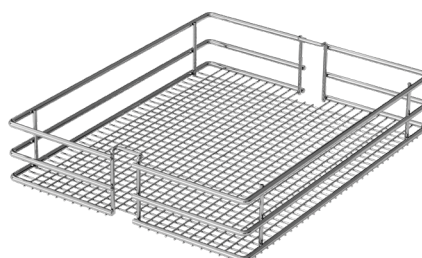

SAPHIR®

ARTLINE® - ELEGANTA PICTORIALA