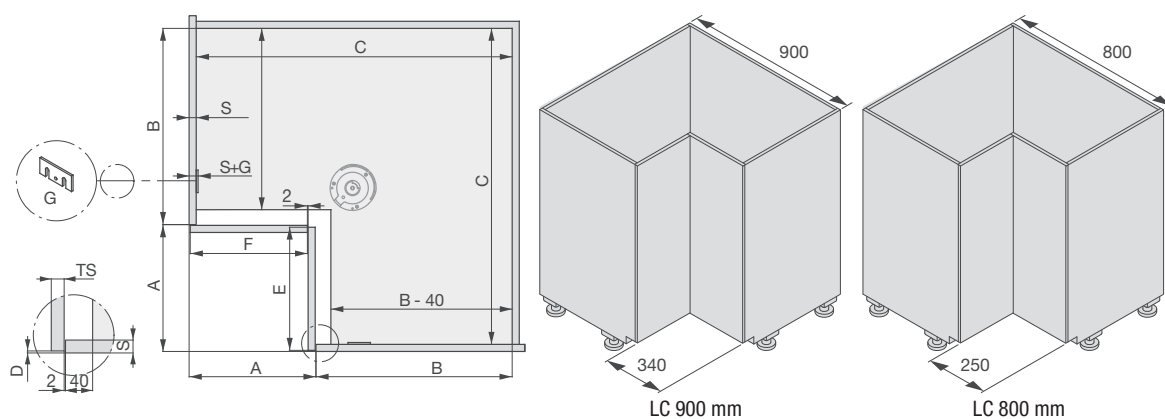

Polita rotativă VS COR Spin71, set, pentru corp colt

Tip: VS COR Spin 71 polita rotativă
Material: polita lemn/lonjeron oțel
Finisaj: gri lava

Articolul include: 2 polite

Art. nr.	ø mm	Latime corp mobilier mm	UM	Pret RON	per
103 370 181 •	710	800	set	793,47	1 set
103 370 183 •	810	900	set	852,42	1 set

Grupa produs 300 340

Feronerie rotativă VS COR Spin 71 pentru corp colt

Înălțime de montare: 632 - 890 mm
Material: oțel
Finisaj: RAL 9006

Art. nr.	Latime corp mobilier mm	UM	Pret RON	per
103 370 180 •	800	set	678,38	1 set
103 370 182 •	900	set	682,57	1 set

Grupa produs 300 340