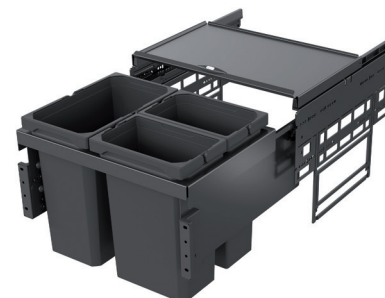

Cos menajer incorporabil suspendat VS ENVI Space S

- Sistem de separare a deeurilor pentru corpul de chiuveta
- Extragere totala cu amortizare integrata si inchidere automata la ambele glisiere
- Reglare 3D integrata a frontului cu excentric
- EasyFit: montaj fara scule a suportului de recipiente pe glisiere
- Sablon de montaj integrat: nu este necesara masurarea la montarea in corp
- Capac metalic extractibil
- Suport special pentru atasarea perfecta a sacilor

Nota:

Diverse accesorii optionale precum capac sau capac Bio cu filtru de carbon, se comanda separat.

Aplicatie: pentru corpul de chiuvete cu prindere frontala
Inaltime de montare: 370 mm
Adancime montare: 464 mm
Material: plastic
Finisaj: gri lava

Art. nr.	L x H x A mm	Dotare de baza	Latime corp mobilier mm	UM	Pret RON	per
103 370 131	500 x 326 x 310	Cos menajer 1 x 12/1 x 15,5 litri	500	buc	1.506,83	1 buc
103 370 132	500 x 326 x 310	Cos menajer 1 x 12/2 x 7,5 litri	500	buc	1.535,30	1 buc
103 370 133	600 x 326 x 310	Cos menajer 2 x 15,5 litri	600	buc	1.575,79	1 buc
103 370 134	600 x 326 x 310	Cos menajer 1 x 15,5/2 x 7,5 litri	600	buc	1.604,40	1 buc

Grupa produs 300 375

103370132