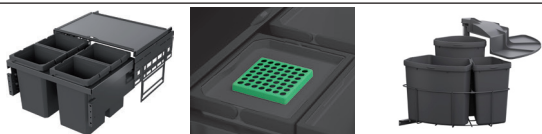

LEGENDA

- Stoc Austria
- Se aduce pe comanda
Celelalte produse in maximum 48 de ore in limita stocului din depozit.

Organizarea bucatariei

Sistem de separare a deeurilor VS ENVI

pagina
2 – 17

Corpuri de colt VS COR