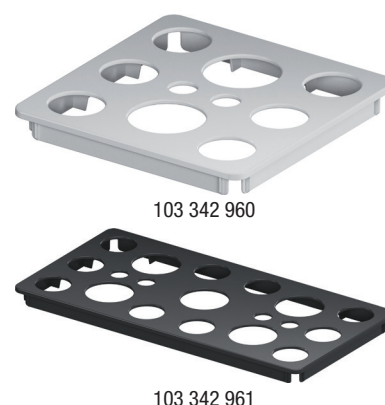

Capac VS ADD® Box

Material: metal
Finisaj: acoperit

Art. nr.	Culoare	Compatibile cu	UM	Pret RON	per
103 342 960 •	alb	ADD Box M2 1x1 / ADD Box M3 1x1	buc	18,60	1 buc
103 342 962 •	alb	ADD Box M2 2x1 / ADD Box M3 2x1	buc	25,90	1 buc
103 342 959 •	gri lava	ADD Box M2 1x1 / ADD Box M3 1x1	buc	18,60	1 buc
103 342 961 •	gri lava	ADD Box M2 2x1 / ADD Box M3 2x1	buc	25,90	1 buc

Grupa produs 300 340