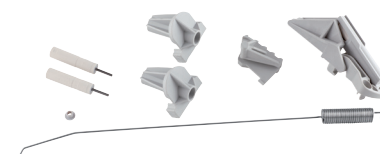

Amortizor CORNERSTONE L

Nota:

set amortizoare pentru ambele cosuri

Art. nr.	Material	Finisaj	UM	Pret RON	per
103 379 285	plastic	gri	set	118,46	1 set

Grupa produs YVS