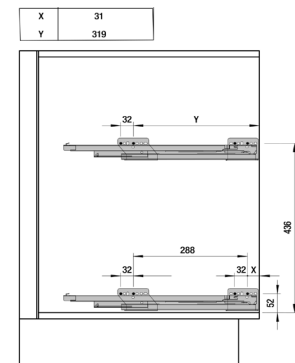

Art. nr.	Material	Finisaj	UM	Pret RON	per
103 335 194 •	otel	Argintiu RAL 9006	set	494,46	1 set
103 378 380 •	baza lemn / lateral din otel	gri lava	set	1.044,28	1 set

Grupa produs YVS