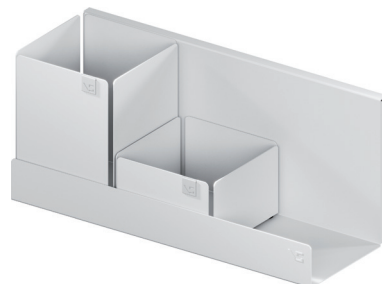

pagina
18 – 38

Coloane extractibile VS TAL

pagina
39 – 50

Corpuri inferioare VS SUB

pagina
51 – 56

Accesorii VS ADD

pagina
57 – 68

Cosuri VS ADD® Board-3, set

Articolul include:

- 1 ADD Board-3
- 1 ADD Box M3 1x1
- 1 ADD Box M2 1x1

Inaltime: 141 mm
 Latime: 321 mm
 Adancime: 121 mm
 Capacitate portanta max.: 5 kg
 Material: oțel
 Finisaj: vopsit in camp electrostatic