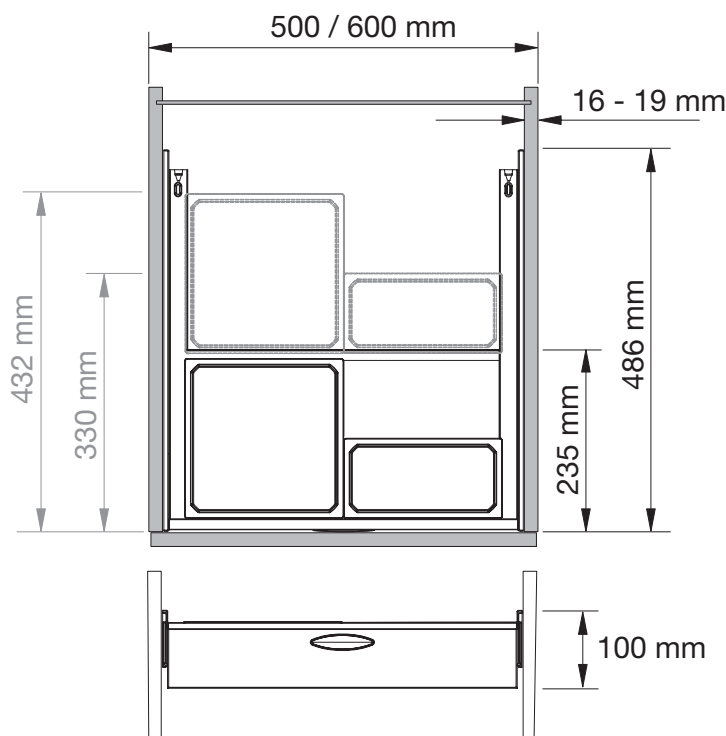

Nota:

Diverse accesorii optionale precum capac sau capac Bio cu filtru de carbon activ, se comanda separat.

Latime corp mobilier: 400 mm
 Inaltime de montare: 370 mm
 Adancime montare: 464 mm
 Material: plastic / tabla de otel
 Finisaj: gri lava

Articolul include:

- 1 organizator sertar VS ENVI Drawer
- 1 recipient 1,2 litri
- 1 recipient 2,7 litri

Grosime laterala corp mobilier: 16-19 mm
 Inaltime de montare: 100 mm
 Adancime montare: 235 fara si 490 cu insertii
 Dotare de baza: recipiente 1 x 2,7 / 1 x 1,2 litri
 Material: otel/plastic
 Finisaj: gri lava

Art. nr.	Latime corp mobilier mm	L x H x A mm	UM	Pret RON	per
103 370 034 •	500	500 x 100 x 490	buc	1.200,94	1 buc
103 370 037 •	600	600 x 100 x 490	buc	1.235,57	1 buc

Grupa produs 300 375

Cutie organizare VS ENVI Drawer