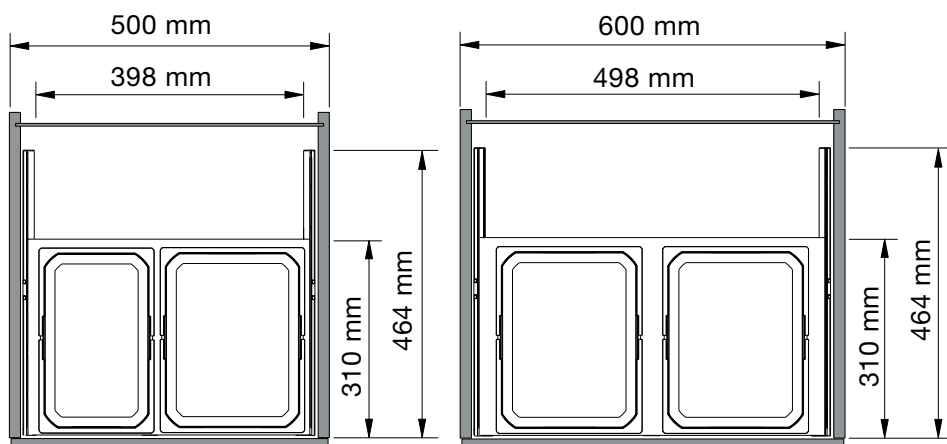

Cos menajer incorporabil suspendat VS ENVI Space S

- Sistem de separare a deeurilor pentru corpul de chiuveta
- Extragere totala cu amortizare integrata si inchidere automata la ambele glisiere
- Reglare 3D integrata a frontului cu excentric
- EasyFit: montaj fara scule a suportului de recipiente pe glisiere
- Sablon de montaj integrat: nu este necesara masurarea la montarea in corp
- Capac metalic extractibil
- Suport special pentru atasarea perfecta a sacilor

Nota:

Diverse accesorii optionale precum capac sau capac Bio cu filtru de carbon, se comanda separat.

Aplicatie: pentru corpul de chiuvete cu prindere frontala
Inaltime de montare: 370 mm
Adancime montare: 464 mm
Material: plastic
Finisaj: gri lava

Art. nr.	L x H x A mm	Dotare de baza	Latime corp mobilier mm	UM	Pret RON	per
103 370 131	500 x 326 x 310	Cos menajer 1 x 12/1 x 15,5 litri	500	buc	1.506,83	1 buc
103 370 132	500 x 326 x 310	Cos menajer 1 x 12/2 x 7,5 litri	500	buc	1.535,30	1 buc
103 370 133	600 x 326 x 310	Cos menajer 2 x 15,5 litri	600	buc	1.575,79	1 buc
103 370 134	600 x 326 x 310	Cos menajer 1 x 15,5/2 x 7,5 litri	600	buc	1.604,40	1 buc

Grupa produs 300 375