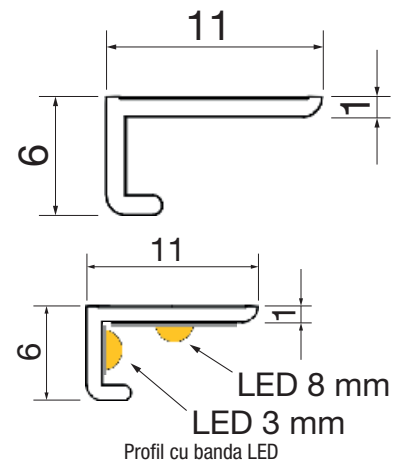

Profile aluminu One 4 All

- Elegant si versatil.
- Instalare rapida prin simpla lipire in mobilier.
- Lipiti banda LED - Indepartati protectia bandei dublu adezive de pe spatele profilului. Lipiti profilul in locul dorit.
- Design subtire - se potriveste perfect in orice decor si este ideal pentru rafturi, dulapuri sau vitrine.
- Profilul poate fi montat orizontal sau vertical.
- Utilizabil cu cablul SIRO COB de 3 mm, benzi LED de 5 mm sau 8 mm latime.
- Iluminare perfecta fara acoperire, nu se pierde lumina si iluminarea este deosebit de eficienta.
- Profilul de aluminiu LED One 4 All a fost dezvoltat special pentru iluminarea mobilierului si ofera un unghi de radiatie deosebit de potrivit pentru acest scop

Varianta 3: banda dublu adeziva
Latime: 11 mm
Inaltime: 6 mm
Tip montaj: lipire cu banda dublu adeziva
Material: aluminiu

Art. nr.	Serviciu	Lungime mm	Finisaj	UM	Pret RON	per
103 369 857 •	nu se poate debita	2995	alb	buc	163,67	1 buc

Grupa produs 300 373