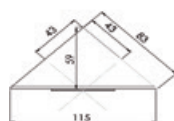

Priza de perete 2ST20 L 230 V

Element de priza pentru montare verticala intr-un colt de 90°.

Articolul include: Stecher Schuko inclus nemontat.

Latime: 115 mm
Inaltime: 220 mm
Adancime: 59 mm
Amperaj: 16 A
Material: inox
Putere: max. 3680 W

Art. nr.	Forma	Finisaj	UM	Pret RON	per
103 381 556	2 buc. prize Schuko	negru	buc	399,60	1 buc
103 381 557	2 buc. Prize Schuko	antracit	buc	460,12	1 buc
103 381 559	2 buc. Prize Schuko	inox	buc	358,39	1 buc
103 381 560	2 buc. prize Schuko / 2 incarcatoare USB tip A 5V 2,0 A	inox	buc	481,86	1 buc
103 381 561	2 buc. prize Schuko / 2 incarcatoare USB tip A 5V 2,0 A	negru	buc	527,93	1 buc
103 381 562	2 buc. prize Schuko / 2 incarcatoare USB tip A 5V 2,0 A	antracit	buc	615,21	1 buc
103 381 563	2 buc. prize Schuko / 2 incarcatoare USB tip A 5V 2,0 A	cupru	buc	615,21	1 buc

Grupa produs 300 378

negru

inox