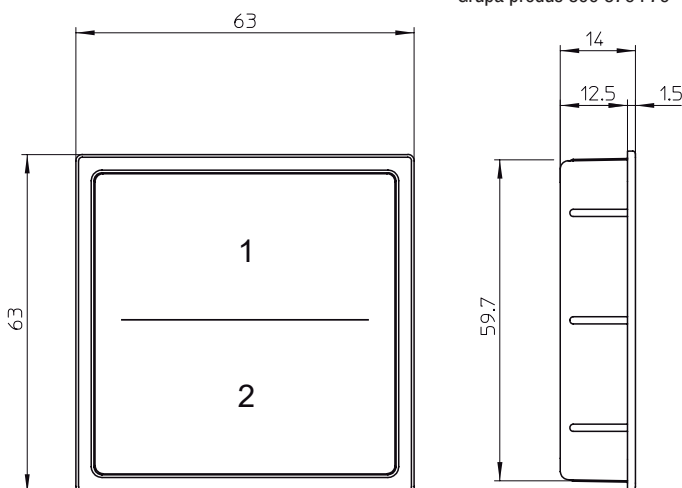

Art. nr.	Finisaj	UM	Pret RON	per
103 381 588	alb	buc	274,70	1 buc
103 381 589	negru	buc	274,70	1 buc

Grupa produs 300 376 F79