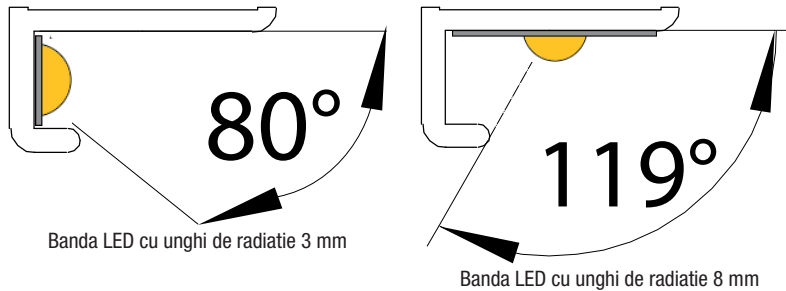

Profile aluminu One 4 All

- Elegant si versatil.
- Instalare rapida prin simpla lipire in mobilier.
- Lipiti banda LED - Indepartati protectia bandei dublu adezive de pe spatele profilului. Lipiti profilul in locul dorit.
- Design subtire - se potriveste perfect in orice decor si este ideal pentru rafturi, dulapuri sau vitrine.
- Profilul poate fi montat orizontal sau vertical.
- Utilizabil cu cablul SIRO COB de 3 mm, benzi LED de 5 mm sau 8 mm latime.
- Iluminare perfecta fara acoperire, nu se pierde lumina si iluminarea este deosebit de eficienta.
- Profilul de aluminiu LED One 4 All a fost dezvoltat special pentru iluminarea mobilierului si ofera un unghi de radiatie deosebit de potrivit pentru acest scop

Varianta 3: banda dublu adeziva
Latime: 11 mm
Inaltime: 6 mm
Tip montaj: lipire cu banda dublu adeziva
Material: aluminiu

Art. nr.	Serviciu	Lungime mm	Finisaj	UM	Pret RON	per
103 369 857 •	nu se poate debita	2995	alb	buc	163,67	1 buc

Grupa produs 300 373