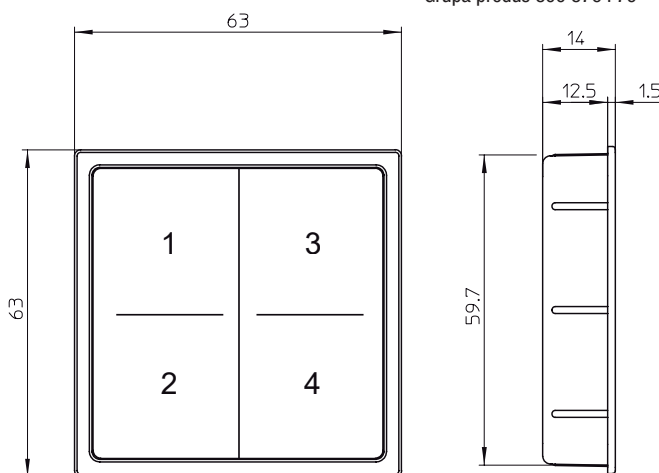

Art. nr.	Finisaj	UM	Pret RON	per
103 381 590	alb	buc	296,44	1 buc
103 381 591	negru	buc	296,44	1 buc

Grupa produs 300 376 F79