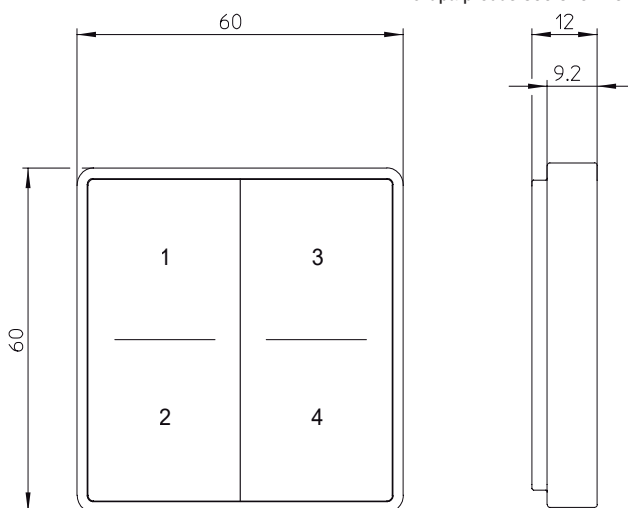

Art. nr.	Finisaj	UM	Pret RON	per
103 381 586	alb	buc	296,44	1 buc
103 381 587	negru	buc	296,44	1 buc

Grupa produs 300 376 F79