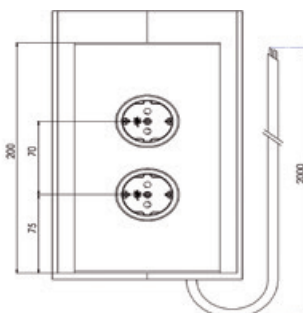

FERONERIE PENTRU MOBILA

Priza de perete 2ST20 L 230 V

Element de priza pentru montare verticala intr-un colt de 90°.

Articolul include: Stecher Schuko inclus nemontat.

Latime: 115 mm
Inaltime: 220 mm
Adancime: 59 mm
Amperaj: 16 A
Material: inox
Putere: max. 3680 W

Art. nr.	Forma	Finisaj	UM	Pret RON	per
103 381 556	2 buc. prize Schuko	negru	buc	399,60	1 buc
103 381 557	2 buc. Prize Schuko	antracit	buc	460,12	1 buc
103 381 559	2 buc. Prize Schuko	inox	buc	358,39	1 buc
103 381 560	2 buc. prize Schuko / 2 incarcatoare USB tip A 5V 2,0 A	inox	buc	481,86	1 buc
103 381 561	2 buc. prize Schuko / 2 incarcatoare USB tip A 5V 2,0 A	negru	buc	527,93	1 buc
103 381 562	2 buc. prize Schuko / 2 incarcatoare USB tip A 5V 2,0 A	antracit	buc	615,21	1 buc
103 381 563	2 buc. prize Schuko / 2 incarcatoare USB tip A 5V 2,0 A	cupru	buc	615,21	1 buc

Grupa produs 300 378

negru

inox