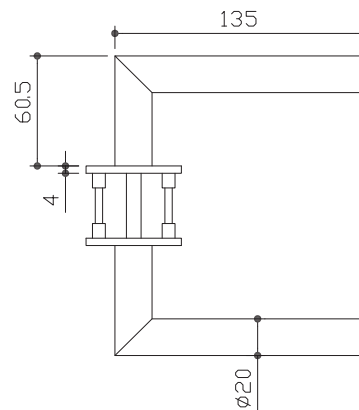

### Manere GEHRUNG, set, cu rozeta plata

Material: inox  
 Finisaj: mat  
 Varianta: cu arc de mentinere  
 Clasa cf. EN 1906: nu  
 Rozeta:  $\varnothing 51,5 \times 4$  mm  
 Cepuri de pozitionare:  $\varnothing 7 \times 12$  mm  
 Ax patrat: 8 nemontat cu reductie A la 8,5 mm  
 Grosime usa: 38 - 45 mm  
 Accesorii de fixare: suruburi filetate M4

### Manere usa GHERUNG, set, cu rozeta plata, negru

Material: inox  
 Finisaj: negru mat  
 Varianta: cu arc de retinere  
 Clasa cf. EN 1906: nu  
 Rozeta:  $\varnothing 51,5 \times 4$  mm  
 Cepuri de pozitionare:  $\varnothing 7 \times 12$  mm  
 Ax patrat: 8 nemontat cu reductie A la 8,5 mm  
 Grosime usa: 38 - 45 mm  
 Accesorii de fixare: suruburi filetate M4  
 Testare protectie impotriva incendiilor: nu