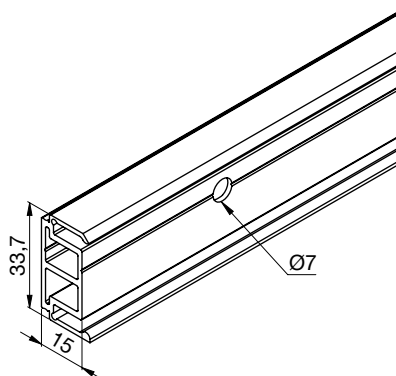

Profil distantier 15, cu gauri laterale, SOLIDO 80

Pentru montare pe perete sau pentru distante de legatura. Cu gauri laterale, compatibil cu sina Solido 80.

Utilizati maximum 2 profile la rand.

Lungime: 2500 mm

Lațime: 15 mm

Art. nr.	Material	UM	Pret RON	per
102 246 818	aluminiu negru mat	buc	880,03	1 buc
102 246 817	aluminiu efect inox	buc	667,14	1 buc
102 246 816	aluminiu argintiu eloxat	buc	474,00	1 buc

Grupa produs 200 280 C80