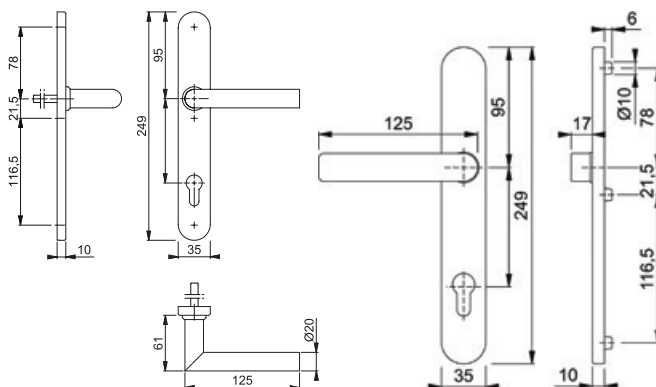

FERONERIE PENTRU CONSTRUCTII

Cheie de rezerva

Utilizare: maner fereastră GEHRUNG

Art. nr.	Material	Finisaj	UM	Pret RON	per
102 243 031 •	otel	nichelat	buc	16,74	1 buc

Grupa produs CB6

Manere GAMMA / AMSTERDAM, set

- Maner interior GAMMA
- Maner exterior AMSTERDAM

Ax patrat: 8 nemontat mm
Grosime usa: 87 - 92 mm
Accesorii de fixare: suruburi filetate M6
Perforare: PZ 92
Testare protectie impotriva incendiilor: nu
Varianta: maner interior, maner exterior
Testare: nu

Art. nr.	Material	Finisaj	Șild interior mm	Șild exterior mm	UM	Pret RON	per
102 217 347 •	inox	mat	35 x 249 x 10	35 x 249 x 10	set	1.182,77	1 set

Grupa produs CH1