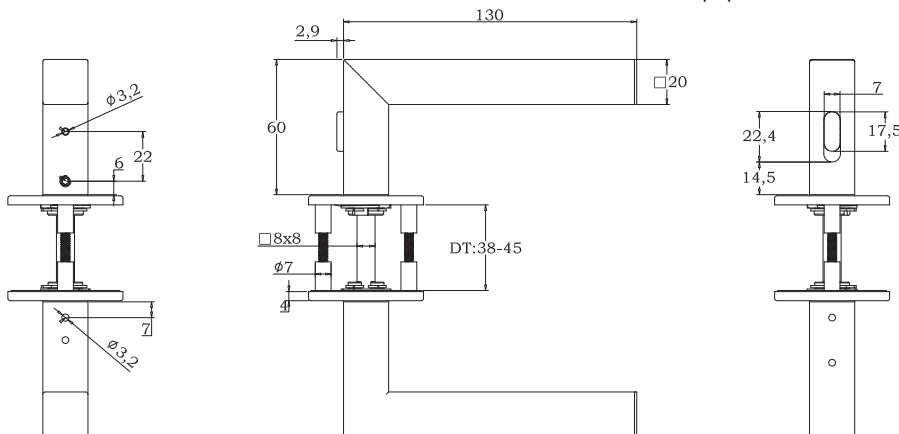

- Pe latura de blocare a manerului de usa, se activeaza un cursor care comuta manerul exterior pe liber. Manerul poate fi apasat, dar nu are efect asupra broastei.
- Pentru a debloca usa din interior, este suficient sa actionezi manerul in mod normal. Astfel, boltul se retrage si manerul exterior este din nou conectat, permitand deschiderea normala a usii. Aceasta previne in mod activ inchiderea accidentala.
- In cazul in care este necesara deschiderea usii din exterior, este disponibila o deblocare de urgenta integrata.

Articolul include: cheie hexagonala pentru deblocare de urgenta

Material:	inox
Finisaj:	mat
Varianta:	cu sistem de inchidere (indicator verde/rosu)
Varianta 2:	cu arc de mentinere
Clasa cf. EN 1906:	nu
Rozeta:	51,5 x 51,5 x 4 mm
Cepuri de pozitionare:	ø 7 x 12 mm
Ax patrat:	8 nemontat cu reductie A la 8,5 mm
Accesorii de fixare:	suruburi filetate M4

Art. nr.	Grosime usa mm	Testare protectie impotriva incendiilor	UM	Pret RON	per
102 252 916 •	38 - 45	nu	set	550,40	1 set
102 252 906 •	50 - 57	nu	set	582,44	1 set

Grupa produs 200 279 C36