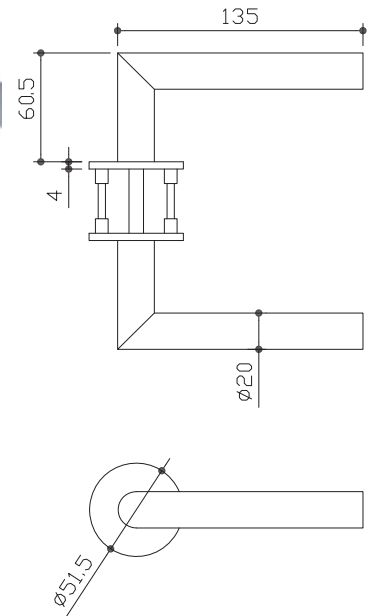

**Articolul include:** cheie hexagonala pentru deblocare de urgenta

Material:	inox
Finisaj:	negru mat
Varianta:	cu sistem de inchidere (indicator verde/rosu)
Varianta 2:	cu arc de mentinere
Clasa cf. EN 1906:	nu
Rozeta:	51,5 x 51,5 x 4 mm
Cepuri de pozitionare:	ø 7 x 12 mm
Ax patrat:	8 nemontat cu reductie A la 8,5 mm
Accesorii de fixare:	suruburi filetate M4

### Manere GEHRUNG, set, cu rozeta plata

Material: inox  
 Finisaj: mat  
 Varianta: cu arc de mentinere  
 Clasa cf. EN 1906: nu  
 Rozeta:  $\varnothing 51,5 \times 4$  mm  
 Cepuri de pozitionare:  $\varnothing 7 \times 12$  mm  
 Ax patrat: 8 nemontat cu reductie A la 8,5 mm  
 Grosime usa: 38 - 45 mm  
 Accesorii de fixare: suruburi filetate M4