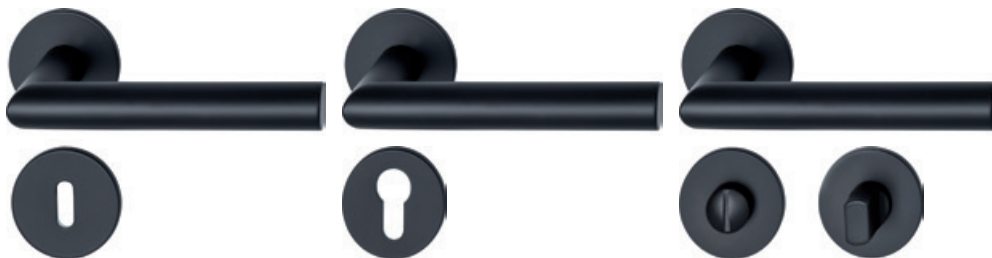

FERONERIE PENTRU CONSTRUCTII

Manere usa GHERUNG, set, cu rozeta plata, negru

Material: inox
Finisaj: negru mat
Varianta: cu arc de retinere
Clasa cf. EN 1906: nu
Rozeta: $\varnothing 51,5 \times 4$ mm
Cepuri de pozitionare: $\varnothing 7 \times 12$ mm
Ax patrat: 8 nemontat cu reductie A la 8,5 mm
Grosime usa: 38 - 45 mm
Accesorii de fixare: suruburi filetate M4
Testare protectie impotriva incendiilor: nu