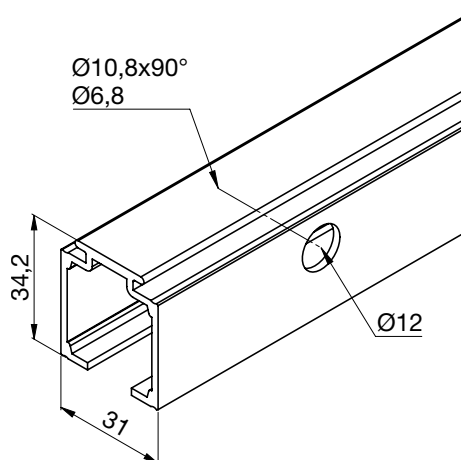

solido

Sina de rulare solido 80, cu gauri laterale

Pentru montaj pe perete. Potrivita pentru profilul distantier solido 80, cu gauri laterale.

Lungime: 2500 mm

Art. nr.	Material	UM	Pret RON	per
102 246 815	aluminiu negru mat	buc	935,12	1 buc
102 246 814	aluminiu efect inox	buc	1.126,12	1 buc
102 246 813	aluminiu argintiu eloxat	buc	529,08	1 buc

Grupa produs 200 280 C80