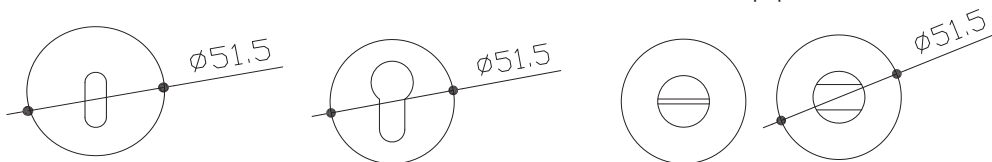

### Manere usa GHERUNG, set, cu rozeta plata, negru

Material: inox  
 Finisaj: negru mat  
 Varianta: cu arc de retinere  
 Clasa cf. EN 1906: nu  
 Rozeta:  $\varnothing 51,5 \times 4$  mm  
 Cepuri de pozitionare:  $\varnothing 7 \times 12$  mm  
 Ax patrat: 8 nemontat cu reductie A la 8,5 mm  
 Grosime usa: 38 - 45 mm  
 Accesorii de fixare: suruburi filetate M4  
 Testare protectie impotriva incendiilor: nu

### Pereche manere GHERUNG, cu rozeta plata

Material: inox  
 Finisaj: negru mat  
 Varianta: cu arc de retinere  
 Varianta 2: fara functie de blocare  
 Clasa cf. EN 1906: nu  
 Rozeta:  $\varnothing 51,5 \times 4$  mm  
 Cepuri de pozitionare:  $\varnothing 7 \times 12$  mm  
 Ax patrat: 8 nemontat cu reductie A la 8,5 mm  
 Accesorii de fixare: suruburi filetate M4  
 Testare protectie impotriva incendiilor: nu