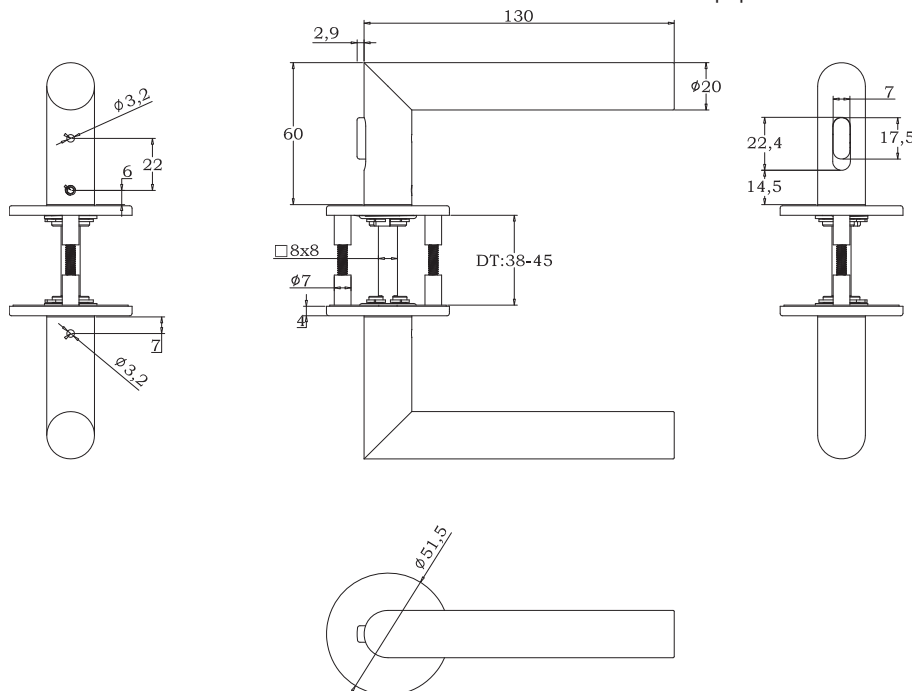

- Pe latura de blocare a manerului de usa, se activeaza un cursor care comuta manerul exterior pe liber. Manerul poate fi apasat, dar nu are efect asupra broastei.
- Pentru a debloca usa din interior, este suficient sa actionati manerul in mod normal. Astfel, boltul se retrage si manerul exterior este din nou conectat, permitand deschiderea normala a usii. Aceasta previne in mod activ inchiderea accidentala.
- In cazul in care este necesara deschiderea usii din exterior, este disponibila o deblocare de urgenta integrata.

Articolul include: cheie hexagonala pentru deblocarea de urgenta

Material:	inox
Finisaj:	mat
Varianta:	cu sistem de inchidere (indicator verde/rosu)
Varianta 2:	cu arc de mentinere
Clasa cf. EN 1906:	nu
Rozeta:	ø 51,5 x 4 mm
Cepuri de pozitionare:	ø 7 x 12 mm
Ax patrat:	8 nemontat cu reductie A la 8,5 mm
Accesorii de fixare:	suruburi filetate M4

Art. nr.	Grosime usa mm	Testare protectie impotriva incendiilor	UM	Pret RON	per
102 252 913	38 - 45	nu	set	400,17	1 set
102 252 902	50 - 57	nu	set	432,22	1 set

Grupa produs 200 279 C36