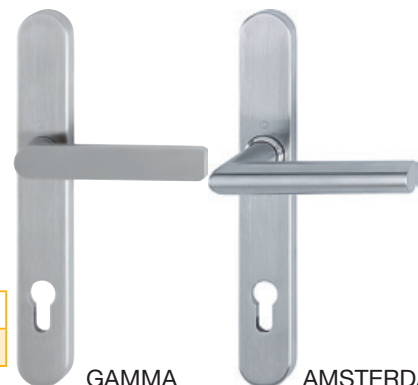

Manere GAMMA / AMSTERDAM, set

- Maner interior GAMMA
- Maner exterior AMSTERDAM

Ax patrat: 8 nemontat mm
Grosime usa: 87 - 92 mm
Accesorii de fixare: suruburi filetate M6
Perforare: PZ 92
Testare protectie impotriva incendiilor: nu
Varianta: maner interior, maner exterior
Testare: nu

Art. nr.	Material	Finisaj	Șild interior mm	Șild exterior mm	UM	Pret RON	per
102 217 347 •	inox	mat	35 x 249 x 10	35 x 249 x 10	set	1.182,77	1 set

Grupa produs CH1

GAMMA

AMSTERDAM