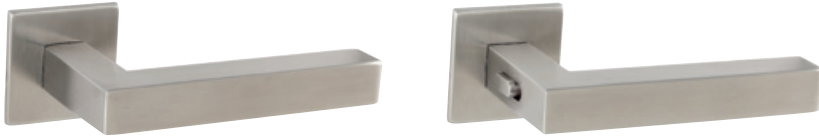

### Manere GEHRUNG Smart Look, set, cu rozeta plata

- Pe latura de blocare a manerului de usa, se activeaza un cursor care comuta manerul exterior pe liber. Manerul poate fi apasat, dar nu are efect asupra broastei.
- Pentru a debloca usa din interior, este suficient sa actionati manerul in mod normal. Astfel, boltul se retrage si manerul exterior este din nou conectat, permitand deschiderea normala a usii. Aceasta previne in mod activ inchiderea accidentala.
- In cazul in care este necesara deschiderea usii din exterior, este disponibila o deblocare de urgenta integrata.

**Articolul include:** cheie hexagonala pentru deblocarea de urgenta

Material:	inox
Finisaj:	mat
Varianta:	cu sistem de inchidere (indicator verde/rosu)
Varianta 2:	cu arc de mentinere
Clasa cf. EN 1906:	nu
Rozeta:	ø 51,5 x 4 mm
Cepuri de pozitionare:	ø 7 x 12 mm
Ax patrat:	8 nemontat cu reductie A la 8,5 mm
Accesorii de fixare:	suruburi filetate M4

### Manere SQUARE Smart Look, set, cu rozeta plata

- Pe latura de blocare a manerului de usa, se activeaza un cursor care comuta manerul exterior pe liber. Manerul poate fi apasat, dar nu are efect asupra broastei.
- Pentru a debloca usa din interior, este suficient sa actionezi manerul in mod normal. Astfel, boltul se retrage si manerul exterior este din nou conectat, permitand deschiderea normala a usii. Aceasta previne in mod activ inchiderea accidentala.
- In cazul in care este necesara deschiderea usii din exterior, este disponibila o deblocare de urgenta integrata.