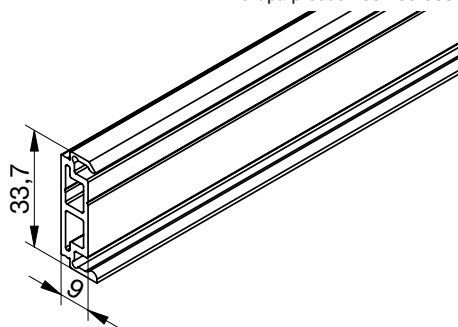

Profil distantier 9, SOLIDO 80/HELM

Compatibile cu: HELM 140 / HELM 73 / solido 80
Lațime: 9 mm
Lungime: 6000 mm
Greutate max. canat: 50 kg

Art. nr.	Material	UM	Pret RON	per
102 246 628	aluminiu negru mat	mm	283,85	1000 mm
102 246 627	aluminiu efect inox	mm	197,44	1000 mm
102 246 599	aluminiu argintiu eloxat	mm	118,46	1000 mm

Grupa produs 200 280 C80