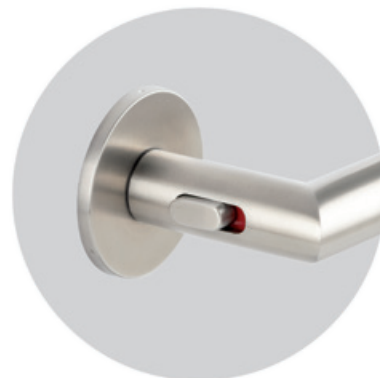

### Manere GEHRUNG Smart Look, set, cu rozeta plata

- Pe latura de blocare a manerului de usa, se activeaza un cursor care comuta manerul exterior pe liber. Manerul poate fi apasat, dar nu are efect asupra broastei.
- Pentru a debloca usa din interior, este suficient sa actionati manerul in mod normal. Astfel, boltul se retrage si manerul exterior este din nou conectat, permitand deschiderea normala a usii. Aceasta previne in mod activ inchiderea accidentala.
- In cazul in care este necesara deschiderea usii din exterior, este disponibila o deblocare de urgenta integrata.

**Articolul include:** cheie hexagonala pentru deblocarea de urgenta

Material:	inox
Finisaj:	mat
Varianta:	cu sistem de inchidere (indicator verde/rosu)
Varianta 2:	cu arc de mentinere
Clasa cf. EN 1906:	nu
Rozeta:	ø 51,5 x 4 mm
Cepuri de pozitionare:	ø 7 x 12 mm
Ax patrat:	8 nemontat cu reductie A la 8,5 mm
Accesorii de fixare:	suruburi filetate M4

### Manere SQUARE Smart Look, set, cu rozeta plata

- Pe latura de blocare a manerului de usa, se activeaza un cursor care comuta manerul exterior pe liber. Manerul poate fi apasat, dar nu are efect asupra broastei.
- Pentru a debloca usa din interior, este suficient sa actionezi manerul in mod normal. Astfel, boltul se retrage si manerul exterior este din nou conectat, permitand deschiderea normala a usii. Aceasta previne in mod activ inchiderea accidentala.
- In cazul in care este necesara deschiderea usii din exterior, este disponibila o deblocare de urgenta integrata.