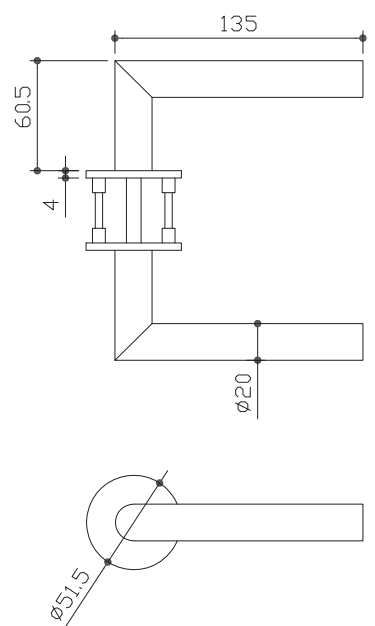

### Manere GEHRUNG, set, cu rozeta plata

Material: inox  
 Finisaj: mat  
 Varianta: cu arc de mentinere  
 Clasa cf. EN 1906: nu  
 Rozeta:  $\varnothing 51,5 \times 4$  mm  
 Cepuri de pozitionare:  $\varnothing 7 \times 12$  mm  
 Ax patrat: 8 nemontat cu reductie A la 8,5 mm  
 Grosime usa: 38 - 45 mm  
 Accesorii de fixare: suruburi filetate M4

### Manere GEHRUNG, set, fara functie de blocare

Material: inox  
 Finisaj: mat  
 Varianta: cu arc de mentinere  
 Varianta 2: fara functie de blocare  
 Clasa cf. EN 1906: nu  
 Rozeta:  $\varnothing 51,5 \times 4$  mm  
 Cepuri de pozitionare:  $\varnothing 7 \times 12$  mm  
 Ax patrat: 8 nemontat cu reductie A la 8,5 mm  
 Accesorii de fixare: surburi filetate M4