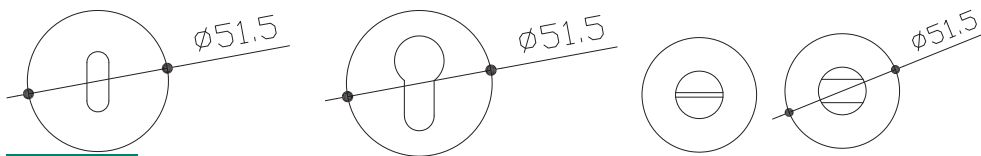

Art. nr.	Perforare	Testare protectie impotriva incendiilor	UM	Pret RON	per
102 253 076	BB	nu	set	217,61	1 set
102 253 077	PZ	nu	set	217,61	1 set
102 253 078	WC	nu	set	279,13	1 set

Grupa produs 200 279 C36