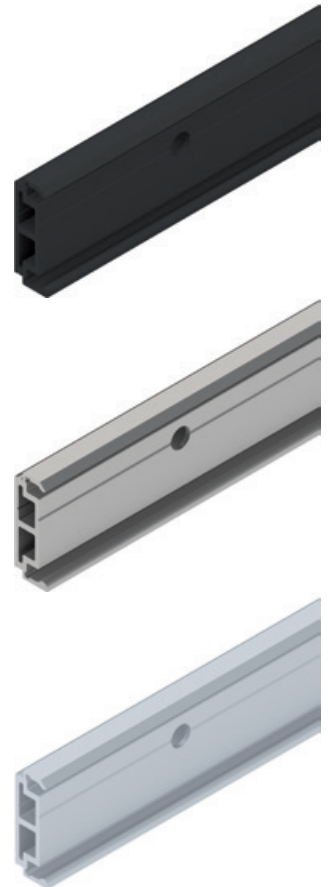

Profil distantier 9, SOLIDO 80/HELM

Compatibile cu: HELM 140 / HELM 73 / solido 80
Lațime: 9 mm
Lungime: 6000 mm
Greutate max. canat: 50 kg

Art. nr.	Material	UM	Pret RON	per
102 246 628	aluminiu negru mat	mm	283,85	1000 mm
102 246 627	aluminiu efect inox	mm	197,44	1000 mm
102 246 599	aluminiu argintiu eloxat	mm	118,46	1000 mm

Grupa produs 200 280 C80