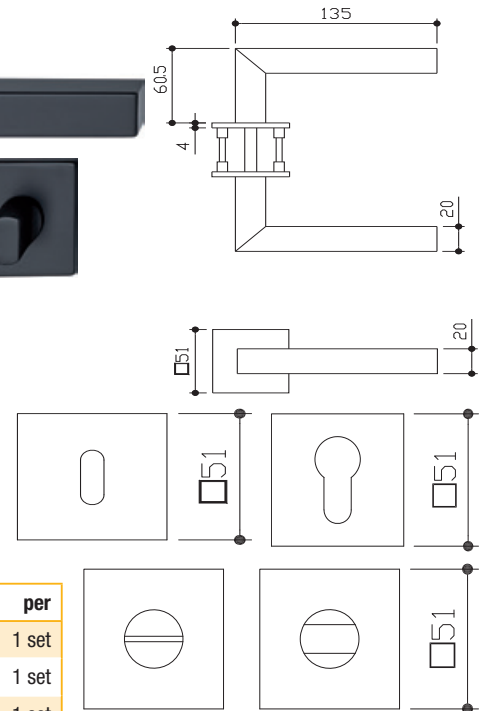

### Manere GEHRUNG, set, cu rozeta plata

Material: inox  
 Finisaj: mat  
 Varianta: cu arc de mentinere  
 Clasa cf. EN 1906: nu  
 Rozeta:  $\varnothing 51,5 \times 4$  mm  
 Cepuri de pozitionare:  $\varnothing 7 \times 12$  mm  
 Ax patrat: 8 nemontat cu reductie A la 8,5 mm  
 Grosime usa: 38 - 45 mm  
 Accesorii de fixare: suruburi filetate M4

### Manere usa GHERUNG, set, cu rozeta plata, negru

Material: inox  
 Finisaj: negru mat  
 Varianta: cu arc de retinere  
 Clasa cf. EN 1906: nu  
 Rozeta:  $\varnothing 51,5 \times 4$  mm  
 Cepuri de pozitionare:  $\varnothing 7 \times 12$  mm  
 Ax patrat: 8 nemontat cu reductie A la 8,5 mm  
 Grosime usa: 38 - 45 mm  
 Accesorii de fixare: suruburi filetate M4  
 Testare protectie impotriva incendiilor: nu

### Pereche manere GHERUNG, cu rozeta plata

Material: inox  
 Finisaj: negru mat  
 Varianta: cu arc de retinere  
 Varianta 2: fara functie de blocare  
 Clasa cf. EN 1906: nu  
 Rozeta:  $\varnothing 51,5 \times 4$  mm  
 Cepuri de pozitionare:  $\varnothing 7 \times 12$  mm  
 Ax patrat: 8 nemontat cu reductie A la 8,5 mm  
 Accesorii de fixare: suruburi filetate M4  
 Testare protectie impotriva incendiilor: nu

### Manere SQUARE, set, cu rozeta plata

Material: inox  
 Finisaj: negru mat  
 Varianta: cu arc de mentinere  
 Clasa cf. EN 1906: nu  
 Rozeta: 51,5 x 51,5 x 4 mm  
 Cepuri de pozitionare: ø 7 x 12 mm  
 Ax patrat: 8 nemontat cu reductie A la 8,5 mm  
 Grosime usa: 38 - 45 mm  
 Accesorii de fixare: suruburi filetate M4  
 Testare protectie impotriva incendiilor: nu