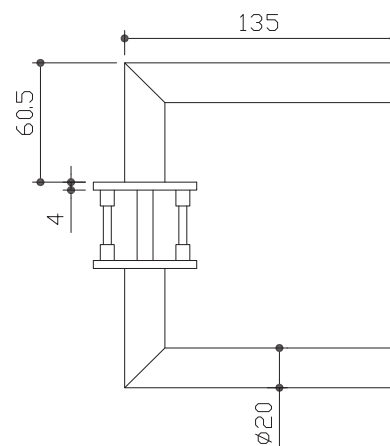

### Manere usa GHERUNG, set, cu rozeta plata, negru

Material: inox  
 Finisaj: negru mat  
 Varianta: cu arc de retinere  
 Clasa cf. EN 1906: nu  
 Rozeta:  $\varnothing 51,5 \times 4$  mm  
 Cepuri de pozitionare:  $\varnothing 7 \times 12$  mm  
 Ax patrat: 8 nemontat cu reductie A la 8,5 mm  
 Grosime usa: 38 - 45 mm  
 Accesorii de fixare: suruburi filetate M4  
 Testare protectie impotriva incendiilor: nu

### Pereche manere GHERUNG, cu rozeta plata

Material: inox  
 Finisaj: negru mat  
 Varianta: cu arc de retinere  
 Varianta 2: fara functie de blocare  
 Clasa cf. EN 1906: nu  
 Rozeta:  $\varnothing 51,5 \times 4$  mm  
 Cepuri de pozitionare:  $\varnothing 7 \times 12$  mm  
 Ax patrat: 8 nemontat cu reductie A la 8,5 mm  
 Accesorii de fixare: suruburi filetate M4  
 Testare protectie impotriva incendiilor: nu

### Manere SQUARE, set, cu rozeta plata

Material: inox  
 Finisaj: negru mat  
 Varianta: cu arc de mentinere  
 Clasa cf. EN 1906: nu  
 Rozeta: 51,5 x 51,5 x 4 mm  
 Cepuri de pozitionare: ø 7 x 12 mm  
 Ax patrat: 8 nemontat cu reductie A la 8,5 mm  
 Grosime usa: 38 - 45 mm  
 Accesorii de fixare: suruburi filetate M4  
 Testare protectie impotriva incendiilor: nu