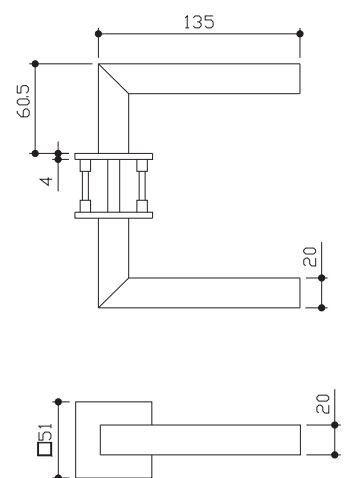

### Manere SQUARE, set, cu rozeta plata

Material: inox  
 Finisaj: negru mat  
 Varianta: cu arc de mentinere  
 Clasa cf. EN 1906: nu  
 Rozeta: 51,5 x 51,5 x 4 mm  
 Cepuri de pozitionare: ø 7 x 12 mm  
 Ax patrat: 8 nemontat cu reductie A la 8,5 mm  
 Grosime usa: 38 - 45 mm  
 Accesorii de fixare: suruburi filetate M4  
 Testare protectie impotriva incendiilor: nu

### Manere SQUARE, set, cu rozeta plata

Material: inox  
 Finisaj: negru mat  
 Varianta: cu arc de retinere  
 Varianta 2: fara functie de blocare  
 Clasa cf. EN 1906: nu  
 Rozeta: 51,5 x 51,5 x 4 mm  
 Cepuri de pozitionare: ø 7 x 12 mm  
 Ax patrat: 8 nemontat cu reductie A la 8,5 mm  
 Accesorii de fixare: suruburi filetate M5