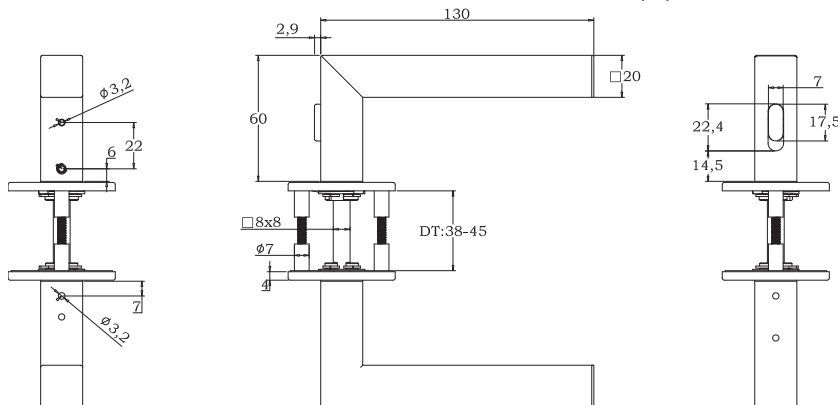

- Pe latura de blocare a manerului de usa, se activeaza un cursor care comuta manerul exterior pe liber. Manerul poate fi apasat, dar nu are efect asupra broastei.
- Pentru a debloca usa din interior, este suficient sa actionezi manerul in mod normal. Astfel, boltul se retrage si manerul exterior este din nou conectat, permitand deschiderea normala a usii. Aceasta previne in mod activ inchiderea accidentala.
- In cazul in care este necesara deschiderea usii din exterior, este disponibila o deblocare de urgenta integrata.

Articolul include: cheie hexagonala pentru deblocare de urgenta

Material:	inox
Finisaj:	negru mat
Varianta:	cu sistem de inchidere (indicator verde/rosu)
Varianta 2:	cu arc de mentinere
Clasa cf. EN 1906:	nu
Rozeta:	51,5 x 51,5 x 4 mm
Cepuri de pozitionare:	ø 7 x 12 mm
Ax patrat:	8 nemontat cu reductie A la 8,5 mm
Accesorii de fixare:	suruburi filetate M4

Art. nr.	Grosime usa mm	Testare protectie impotriva incendiilor	UM	Pret RON	per
102 252 917 •	38 - 45	nu	set	598,33	1 set
102 252 908 •	50 - 57	nu	set	632,23	1 set

Grupa produs 200 279 C36