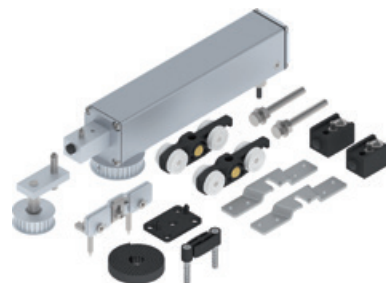

Set de actionare Solido ECO/H pentru usa glisanta cu un singur canat

Fara sina de glisare.

Articolul include:

- 1 motor de actionare inclusiv adaptor pentru sina de glisare
- 5 m curea dintata inclusiv conector
- 1 roa de ghidare curea
- 2 opritoare de cursa
- 2 carucioare, inclusiv surub de fixare M8 x 65 mm
- 2 flanse prindere canat
- 1 ghidaj de podea
- 1 placa de fixare pentru ghidajul de podea

Compatibile cu: SOLIDO 80
Viteza: 0,205 m/s
Domeniu de aplicare: lemn

Art. nr.	Greutate max. canat kg	UM	Pret RON	per
102 246 667 •	80	set	11.001,92	1 set

Grupa produs 200 280 C80

Set de actionare Solido ECO/G pentru usa glisanta cu un singur canat

Fixare cu clema. Fara sina de glisare.

Nota: In cazul vitrarii VSG, clema de sticla trebuie sa fie fixata suplimentar cu adezivul bicomponent STALOC Power 703, testat de producator.

Articolul include:

- 1 motor de actionare inclusiv adaptor pentru sina de glisare
- 5 m curea dintata inclusiv conector
- 1 roa de ghidare curea
- 2 opritoare de cursa
- 2 carucioare, inclusiv surub de fixare M8 x 46 mm
- 2 cleme pentru prindere sticla
- 1 ghidaj reglabil de podea

Compatibile cu: SOLIDO 80
Viteza: 0,205 m/s
Greutate max. canat: 80 kg
Domeniu de aplicare: sticla
Utilizare: ESG / VSG
Grosime sticla: 10 / 10,76 / 8 / 8,76 mm