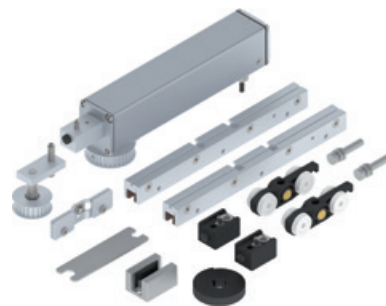

### Set de actionare Solido ECO/H pentru usa glisanta cu un singur canat

Fara sina de glisare.

**Articolul include:**

- 1 motor de actionare inclusiv adaptor pentru sina de glisare
- 5 m curea dintata inclusiv conector
- 1 roa de ghidare curea
- 2 opritoare de cursa
- 2 carucioare, inclusiv surub de fixare M8 x 65 mm
- 2 flanse prindere canat
- 1 ghidaj de podea
- 1 placa de fixare pentru ghidajul de podea

### Set de actionare Solido ECO/G pentru usa glisanta cu un singur canat

Fixare cu clema. Fara sina de glisare.

**Nota:** In cazul vitrarii VSG, clema de sticla trebuie sa fie fixata suplimentar cu adezivul bicomponent STALOC Power 703, testat de producator.

**Articolul include:**

- 1 motor de actionare inclusiv adaptor pentru sina de glisare
- 5 m curea dintata inclusiv conector
- 1 roa de ghidare curea
- 2 opritoare de cursa
- 2 carucioare, inclusiv surub de fixare M8 x 46 mm
- 2 cleme pentru prindere sticla
- 1 ghidaj reglabil de podea

Compatibile cu: SOLIDO 80  
 Viteza: 0,205 m/s  
 Greutate max. canat: 80 kg  
 Domeniu de aplicare: sticla  
 Utilizare: ESG / VSG  
 Grosime sticla: 10 / 10,76 / 8 / 8,76 mm

Art. nr.	Varianta	UM	Pret RON	per
102 246 682 •	ghidaj de podea aluminiu eloxat argintiu	set	12.081,53	1 set