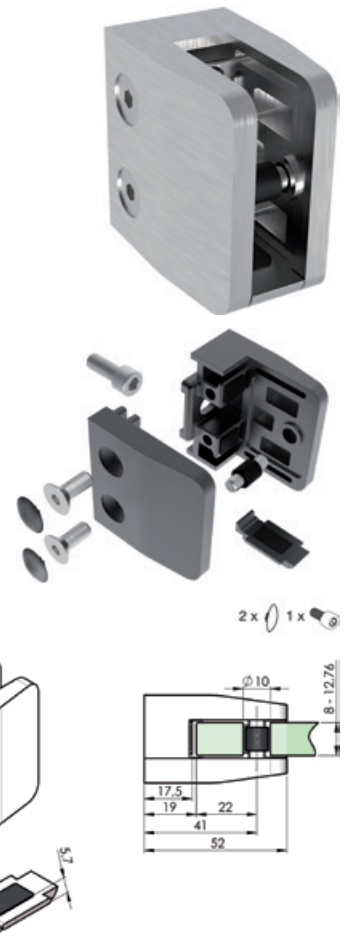

### Clema model 26 fixare sticla pentru teava rectangulara, inox negru mat

Cu stift de siguranta

**Articolul include:**

- 2 suruburi fixare sticla
- 1 stift de siguranta
- 1 piesa vinclu pentru asezarea sticlei (inclusiv 2 capace de acoperire + 1 surub cilindric pentru fixarea clemei de teava rectangulara disponibil numai pentru varianta de finisaj inox negru mat RAL 9005) fara insertii din cauciuc

Forma: patrat  
 Dimensiune: 53 x 52 x 32 mm  
 Aplicatie: teava rectangulara 40 x 40 x 2 mm  
 Testare: AbP P-169901-LGA

Art. nr.	Grosime placi mm	Material	UM	Pret RON	per
102 204 725	8 - 12,76	inox negru mat RAL 9005	buc	291,01	1 buc

Grupa produs 200 C41

**Clema model 26 fixare sticla pentru teava rotunda, inox negru mat**

Cu stift de siguranta

**Articolul include:**

- 2 suruburi fixare sticla
- 1 stift de siguranta
- 1 piesa vinclu pentru asezarea sticlei (inclusiv 2 capace de acoperire + 1 surub cilindric pentru fixarea clemei de teava rectangulara disponibil numai pentru varianta de finisaj inox negru mat RAL 9005) fara insertii din cauciuc

Forma: patrat  
 Dimensiune: 52 x 52 x 32 mm  
 Aplicatie: teava rotunda 42,4 mm  
 Testare: AbP P-169901-LGA

Art. nr.	Grosime placi mm	Material	UM	Pret RON	per
102 204 726 •	8 - 12,76	inox negru mat RAL 9005	buc	299,73	1 buc