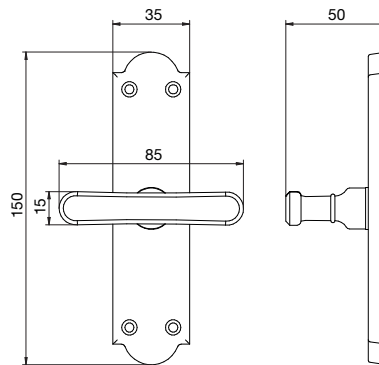

Pragurile sunt compuse din:

Profil de aluminiu eloxat argintiu cu folie de protectie UV (se desface dupa montaj)

Capac din plastic

**ATENTIE:** Pragul si capacul se taie separat!

Livrare numai la bare de 6 m.

### Prag usa balcon EIFEL 90 TB

Latime: 90 mm  
 Inaltime: 20 mm  
 Lungime fabricata: 6000 mm

Art. nr.	Material	UM	Pret RON	per
102 235 978 •	aluminiu eloxat argintiu, insertie plastic negru	m	210,89	1 m

### Maner fereastră ALT-WIEN

- fixare cu suruburi vizibile

Lungime: 85 mm  
 Inaltime: 50 mm  
 Rozeta: 35 x 150 x 9 mm  
 Ax patrat: 7 x 35 mm  
 Accesorii de fixare: se comanda separat

Art. nr.	Material	Finisaj	UM	Pret RON	per
102 204 317	alama	lucios	buc	146,22	1 buc

### Maner fereastră ALT-WIEN

- fixare cu suruburi vizibile

Inaltime: 58 mm  
 Rozeta: 28 x 65 x 5 mm  
 Ax patrat: 7 x 35 mm  
 Lungime: 105 mm  
 Accesorii de fixare: se comanda separat

Art. nr.	Material	Finisaj	UM	Pret RON	per
102 204 319	alama	cromat	buc	183,27	1 buc