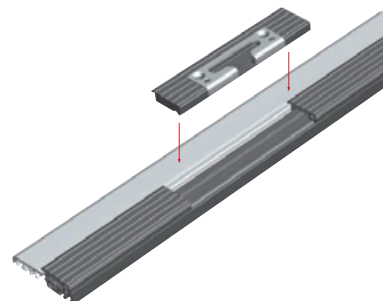

### Prag usa balcon EIFEL TB

- etans la ploaie torentiala
- curba izoterma conform DIN 4108-04
- montare si manevrare simpla
- insurubare ascunsa
- piesele de plastic sunt rezistente la raze UV
- toate suporturile de prag Eifel se pot utiliza cu profil adaptor

Separarea termica a profilului de prag a dus la o imbunatatire semnificativa a curbei izoterme in zona de conectare a pragului. Relocarea izotermei reduce semnificativ riscul de condens si deteriorarea datorata umezelii din camera.

Pragurile sunt compuse din:

Profil de aluminiu eloxat argintiu cu folie de protectie UV (se desface dupa montaj)

Capac din plastic

**ATENTIE:** Pragul si capacul se taie separat!

Livrare numai la bare de 6 m.