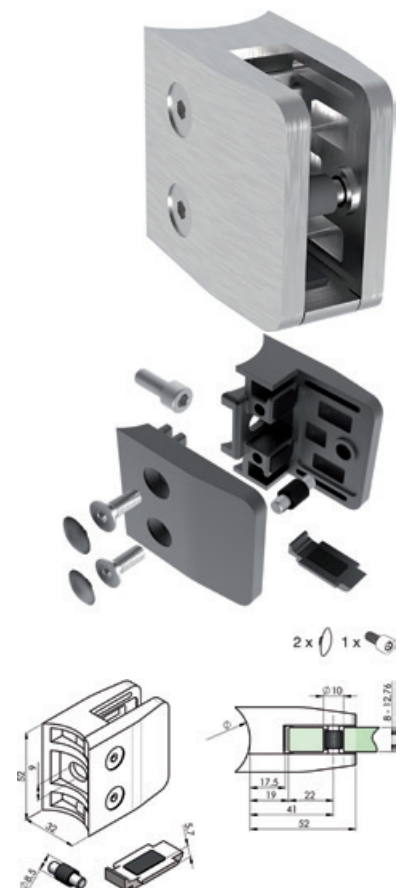

### Clema model 26 fixare sticla pentru teava rectangulara, inox negru mat

Cu stift de siguranta

**Articolul include:**

- 2 suruburi fixare sticla
- 1 stift de siguranta
- 1 piesa vinclu pentru asezarea sticlei (inclusiv 2 capace de acoperire + 1 surub cilindric pentru fixarea clemei de teava rectangulara disponibil numai pentru varianta de finisaj inox negru mat RAL 9005) fara insertii din cauciuc

Grupa produs 200 C41

**Clema model 26 fixare sticla pentru teava rotunda, inox negru mat**

Cu stift de siguranta

**Articolul include:**

- 2 suruburi fixare sticla
- 1 stift de siguranta
- 1 piesa vinclu pentru asezarea sticlei (inclusiv 2 capace de acoperire + 1 surub cilindric pentru fixarea clemei de teava rectangulara disponibil numai pentru varianta de finisaj inox negru mat RAL 9005) fara insertii din cauciuc

Forma: patrat  
 Dimensiune: 52 x 52 x 32 mm  
 Aplicatie: teava rotunda 42,4 mm  
 Testare: AbP P-169901-LGA

Art. nr.	Grosime placi mm	Material	UM	Pret RON	per
102 204 726 •	8 - 12,76	inox negru mat RAL 9005	buc	299,73	1 buc

### Set de actionare Solido ECO/H pentru usa glisanta cu un singur canat

Fara sina de glisare.

**Articolul include:**

- 1 motor de actionare inclusiv adaptor pentru sina de glisare
- 5 m curea dintata inclusiv conector
- 1 roa de ghidare curea
- 2 opritoare de cursa
- 2 carucioare, inclusiv surub de fixare M8 x 65 mm
- 2 flanse prindere canat
- 1 ghidaj de podea
- 1 placa de fixare pentru ghidajul de podea