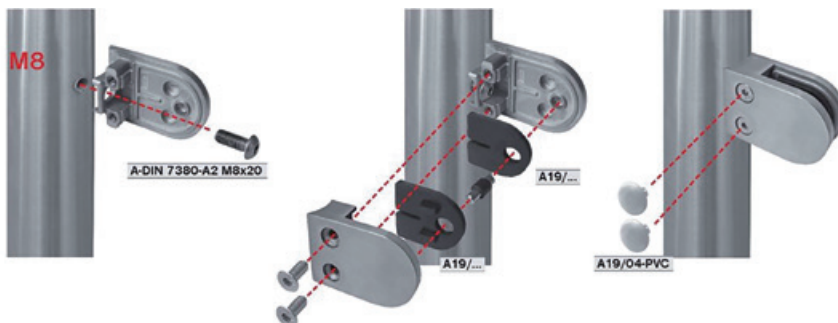

Articolul include:

- 2 suruburi fixare sticla
- 1 stift de siguranta
- 1 piesa vinclu pentru asezarea sticlei (inclusiv 2 capace de acoperire + 1 surub cilindric pentru fixarea clemei de teava rectangulara disponibil numai pentru varianta de finisaj inox negru mat RAL 9005) fara insertii din cauciuc

Forma: patrat
Dimensiune: 52 x 52 x 32 mm
Aplicatie: teava rotunda 42,4 mm
Testare: AbP P-169901-LGA

Art. nr.	Grosime placi mm	Material	UM	Pret RON	per
102 204 726 •	8 - 12,76	inox negru mat RAL 9005	buc	299,73	1 buc

Grupa produs 200 C41