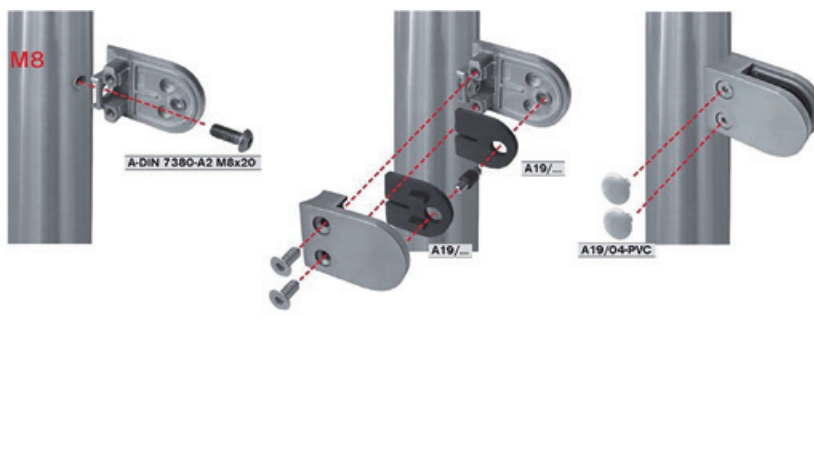

### Clema model 26 fixare sticla pentru teava rectangulara, inox negru mat

Cu stift de siguranta

**Articolul include:**

- 2 suruburi fixare sticla
- 1 stift de siguranta
- 1 piesa vinclu pentru asezarea sticlei (inclusiv 2 capace de acoperire + 1 surub cilindric pentru fixarea clemei de teava rectangulara disponibil numai pentru varianta de finisaj inox negru mat RAL 9005) fara insertii din cauciuc

Grupa produs 200 C41

**Clema model 26 fixare sticla pentru teava rotunda, inox negru mat**

Cu stift de siguranta

**Articolul include:**

- 2 suruburi fixare sticla
- 1 stift de siguranta
- 1 piesa vinclu pentru asezarea sticlei (inclusiv 2 capace de acoperire + 1 surub cilindric pentru fixarea clemei de teava rectangulara disponibil numai pentru varianta de finisaj inox negru mat RAL 9005) fara insertii din cauciuc